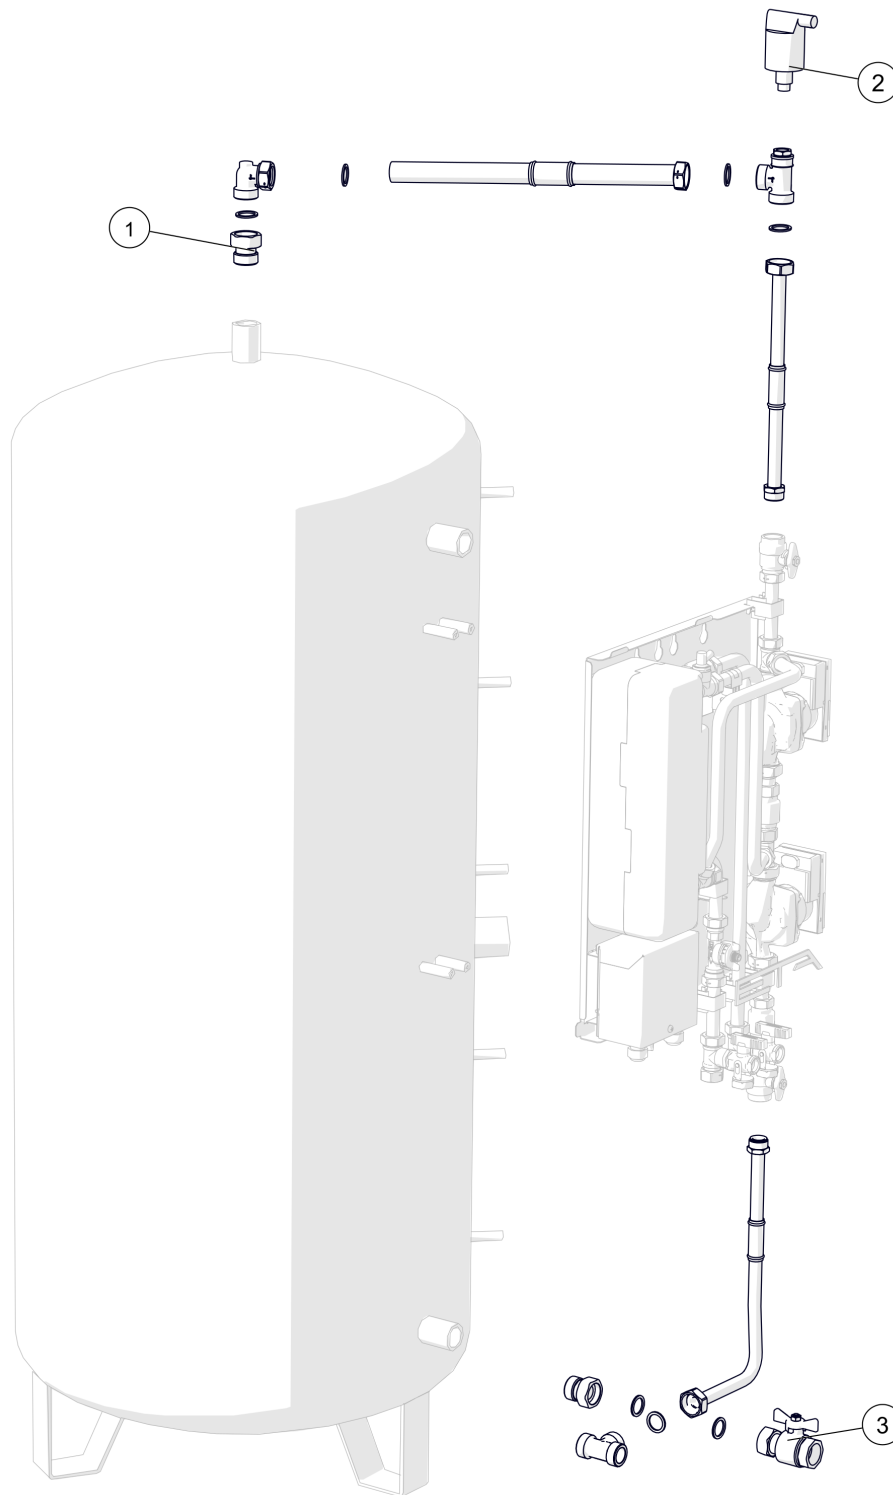

Frischwassermodul 33 (2015-)
Verrohrungsset für ECO-Speicher

Frischwassermodul 33 (2015-)
Verrohrungsset für ECO-Speicher

Pos	Artikelnummer	Bezeichnung	Seite
01	080-1030-00	Verschraubung UW 1" x G1"	
02	61205-01	Entlüfter automatisch G3/8"	
02	61205-02	Entlüfter automatisch G3/8" Vorgänger: 61205 Entlüfter automatisch G3/8" 61205-01 Entlüfter automatisch G3/8"	
03	60057	Kugelhahn R 1" IG - 1" ÜWM PN25