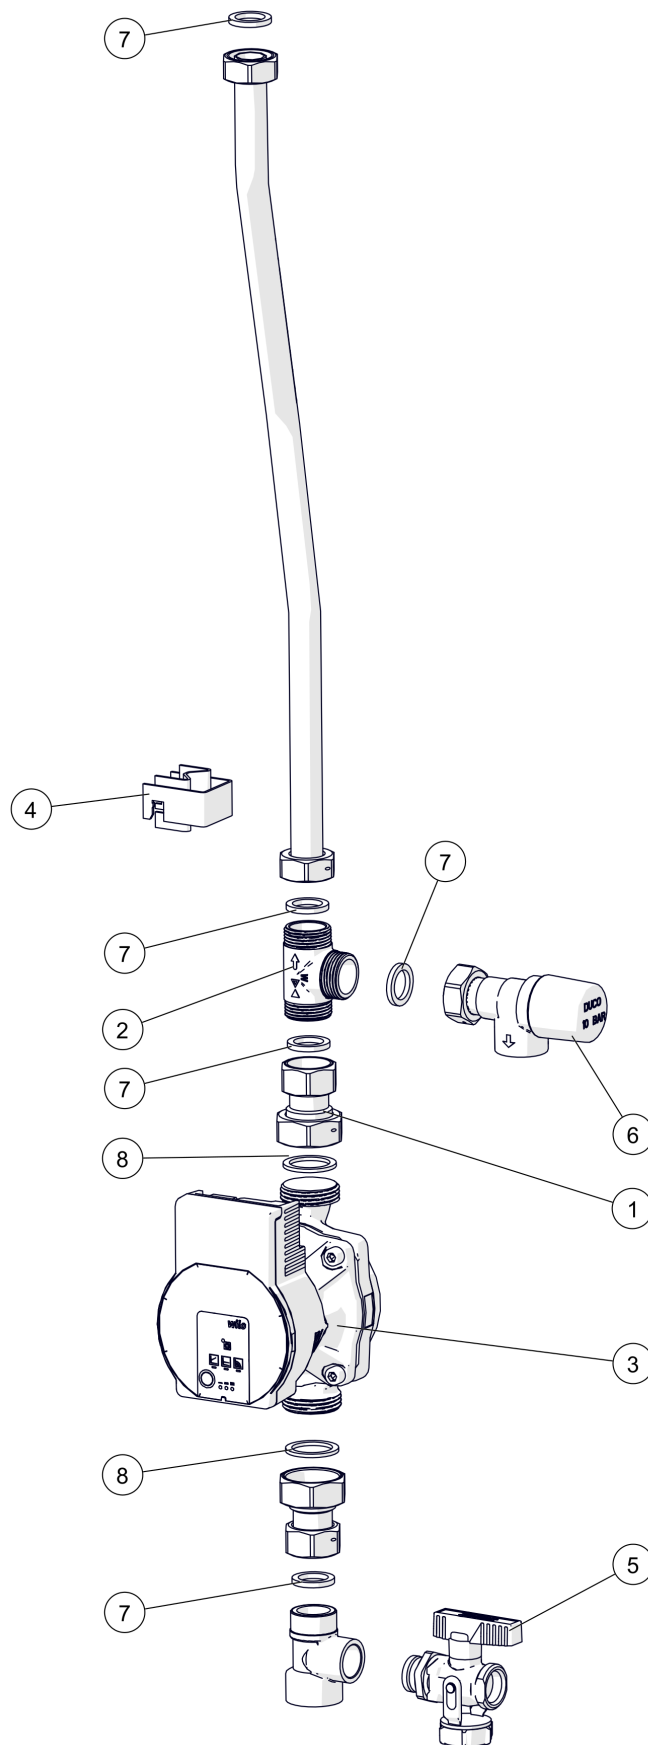

Frischwassermodul 33 (2015-)
Verrohrungsset für ECO-Speicher

Frischwassermodul 33 (2015-)
Verrohrungsset für ECO-Speicher

Pos	Artikelnummer	Bezeichnung	Seite
01	61204	Entlüfter automatisch G1"	
02	63346	Flachdichtung 30x28x2	
03	63529MS	Messing Kappe 761 G 1"	
04	63343	Flachdichtung 25x17x2	

Frischwassermodul 33 (2015-)
Zirkulationsset

Frischwassermodul 33 (2015-)

Zirkulationsset

Pos	Artikelnummer	Bezeichnung	Seite
01	63433MS	Messing Verschraubung 3/4"ÜW -1"ÜW	
02	60661	Rückschlagventil T-Stück außen/außen/außen R3/4"	
03	60442-01-E	Pumpen-Set Zirkulationsset Vorgänger: 60441 Pumpe WILO Star-Z NOVA-A 60442-00-E Pumpen-Austausch-Set für Zirkulationsset FWM	
04	64620	Rohrfixierung	
05	60030-01	KFE-Kugelhahn 1/2"-PN16 - DVWG	
06	61214-01	Membran-Sicherheitsventil 10 bar 1/2"IGx3/4"AG Vorgänger: 61214 Membran-Sicherheitsventil 10 bar 1/2"IGx3/4"AG	
07	63343	Flachdichtung 25x17x2	
08	63346	Flachdichtung 30x28x2	