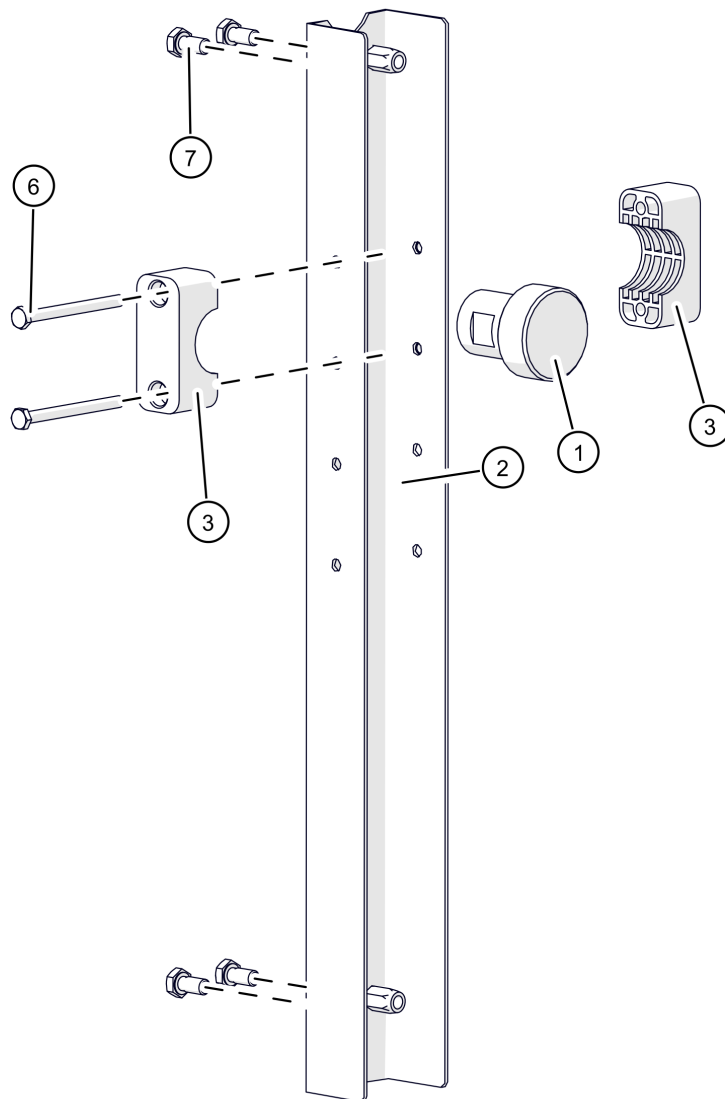

Frischwassermodul 33 (2015-)
Verrohrungsset für ECO-Speicher

Frischwassermodul 33 (2015-)
Verrohrungsset für ECO-Speicher

Pos	Artikelnummer	Bezeichnung	Seite
01	080-1030-00	Verschraubung UW 1" x G1"	
02	61205-01	Entlüfter automatisch G3/8"	
02	61205-02	Entlüfter automatisch G3/8" Vorgänger: 61205 Entlüfter automatisch G3/8" 61205-01 Entlüfter automatisch G3/8"	
03	60057	Kugelhahn R 1" IG - 1" ÜWM PN25	

Frischwassermodul 33 (2015-)
Zirkulationsset

Frischwassermodul 33 (2015-)

Zirkulationsset

Pos	Artikelnummer	Bezeichnung	Seite
01	63433MS	Messing Verschraubung 3/4"ÜW -1"ÜW	
02	60661	Rückschlagventil T-Stück außen/außen/außen R3/4"	
03	60442-01-E	Pumpen-Set Zirkulationsset Vorgänger: 60441 Pumpe WILO Star-Z NOVA-A 60442-00-E Pumpen-Austausch-Set für Zirkulationsset FWM	
04	64620	Rohrfixierung	
05	60030-01	KFE-Kugelhahn 1/2"-PN16 - DVWG	
06	61214-01	Membran-Sicherheitsventil 10 bar 1/2"IGx3/4"AG Vorgänger: 61214 Membran-Sicherheitsventil 10 bar 1/2"IGx3/4"AG	
07	63343	Flachdichtung 25x17x2	
08	63346	Flachdichtung 30x28x2	

Frischwassermodul 33 (2015-)
Steuerung FWM 33 mit EM-C

Frischwassermodul 33 (2015-)
Steuerung FWM 33 mit EM-C

Pos	Artikelnummer	Bezeichnung	Seite
01	080-5420-04-E	Platine EM-C 7 Austausch Vorgänger: 080-5420-01-E Steuerplatine EM-C1 Austausch für FWM und SLM 080-5420-02-E Steuerplatine EM-C2 Austausch 080-5420-03-E Steuerplatine EM-C Austausch	
02	820408	Linsenschraube DIN7985 M5x 8	

Frischwassermodul 33 (2015-)
Montageset für Module

Frischwassermodul 33 (2015-)
Montageset für Module

Pos	Artikelnummer	Bezeichnung	Seite
01	080-1049-01	Nippel R6/4"AG 55mm	
01		Nippel R6/4"AG 75mm	
02	080-7306-02	Montageschiene	
03	64400	Blockrohrschellenpaar 33,7 PP DIN3015/1	
05	82721	SK-Mutter DIN934 8 M6	
06	83039	SK-Schraube DIN931 M6x70	
07	83042	SK-Schraube DIN933 M8x16	