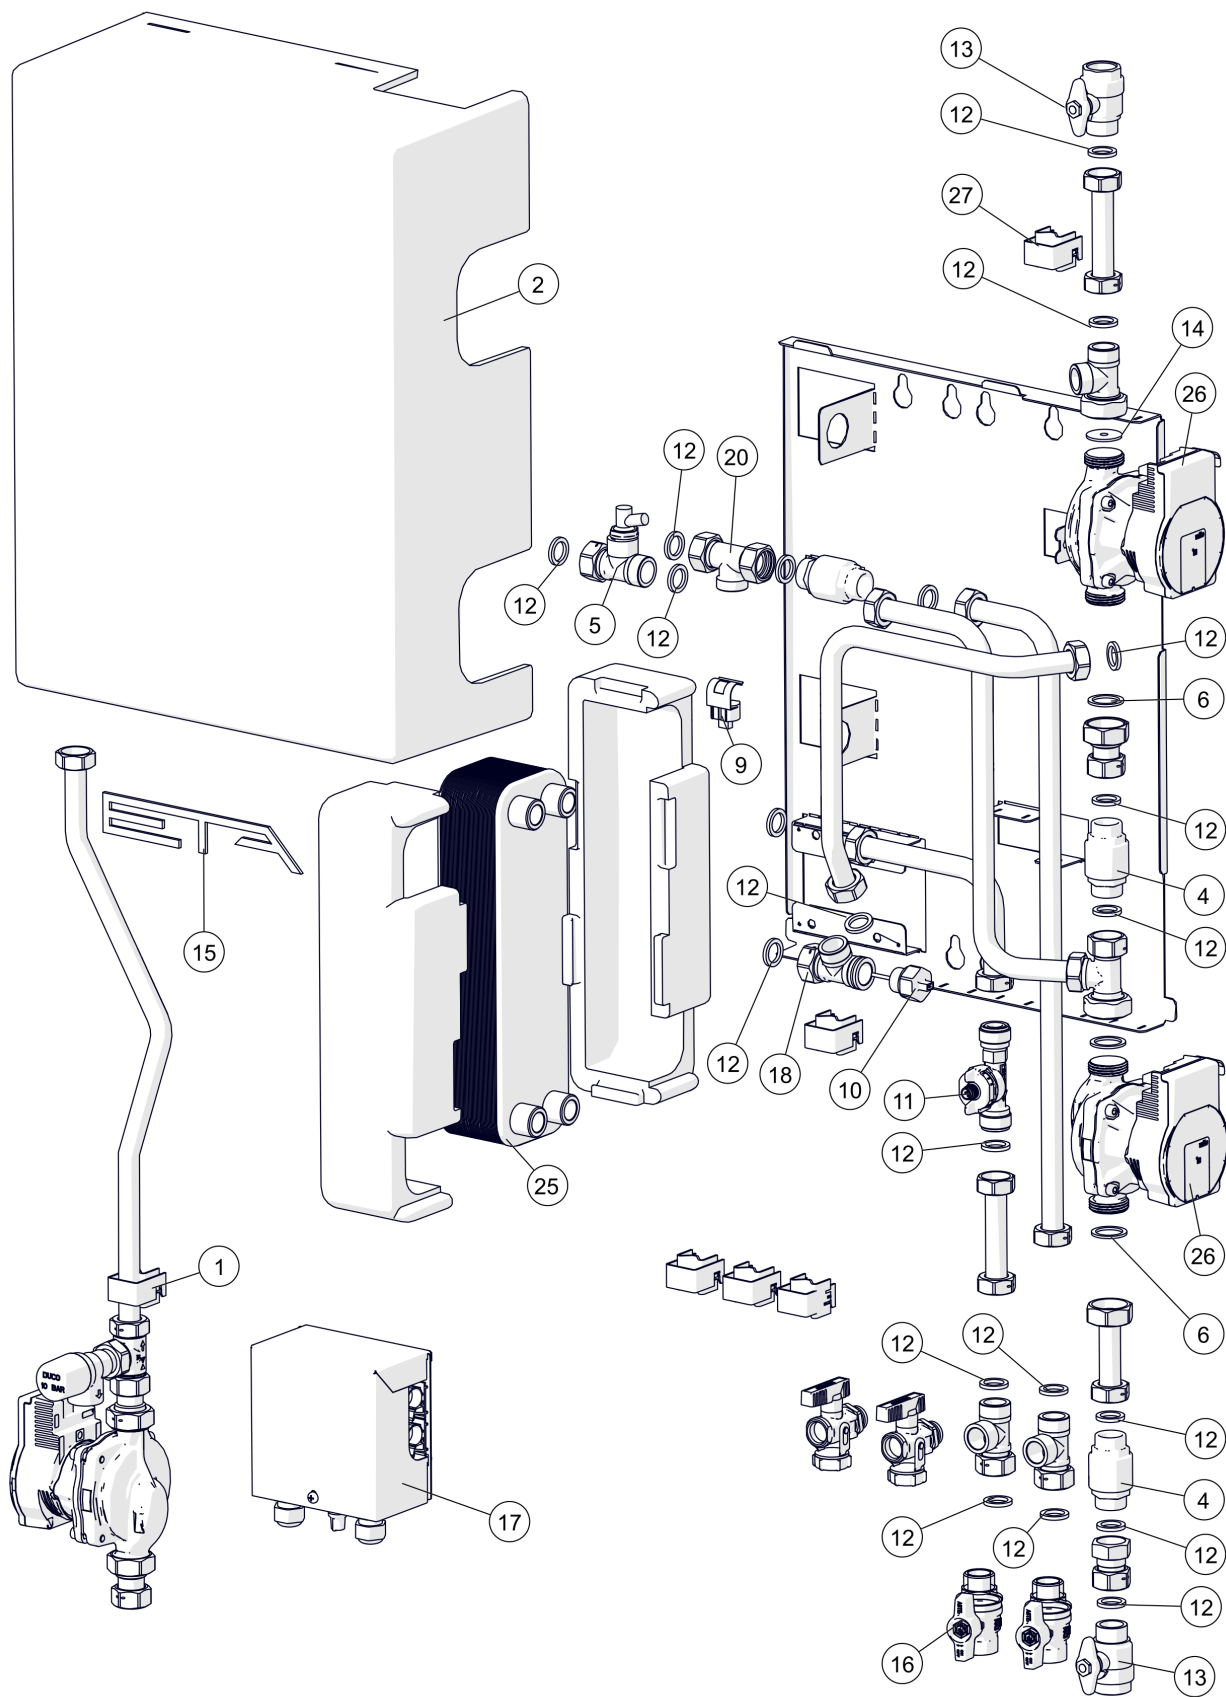

Frischwassermodul 33 (2015-)
Frischwassermodul 33 (2015-)

Frischwassermodul 33 (2015-)
Frischwassermodul 33 (2015-)

Pos	Artikelnummer	Bezeichnung	Seite
		Verrohungsset für ECO-Speicher	8
		Verrohungsset für ECO-Speicher	10
01		Zirkulationsset Vorgänger: 22012-02 Zirkulationsset	12
02	080-3001-01	Kunststoffabdeckung	
03	60030-01	KFE-Kugelhahn 1/2"-PN16 - DVWG	
04	60651	Rückschlagventil außen/außen R3/4"	
05	63510MS	Messing T-Stück 1/2"	
06	63346	Flachdichtung 30x28x2	
09	41880	Temperaturfühler Clip-On Ø20mm (Pt1000)	
10	41881	Tauchtemperaturfühler (Pt1000)	
11	41930	Durchfluss- und Temperatursensor DN10	
11.1	080-4250-00	Kabel Durchfluss-/Temperatursensor	
12	63343	Flachdichtung 25x17x2	
13	60043-01	Kugelhahn R 3/4" IG - R 3/4" AG Vorgänger: 60043-00 Kugelhahn R 3/4" IG - R 3/4" AG, Fl.griff	
14	63347	Flachdichtung 30x 6,4x2	
15	87760-01	Kunststoffschild ETA Vorgänger: 87760-00 Logo für PU7/11	
16	60044	Kugelhahn R 3/4" IG - R 3/4" AG, DVWG	
17		Steuerung FWM 33 mit EM-C	14
18	63419MS	Messing T-Stück 3/4"AG - 1/2"UW	
20	63516MS	Messing T-Stück 1/2"	
24	63433MS	Messing Verschraubung 3/4"ÜW - 1"ÜW	
25	25570	Plattenwärmetauscher FWM-E, SLM-E, STM, UGM	
25	25570-INOX	Plattenwärmetauscher Edelstahl FWM-E, SLM-E	
26	60480-00-E	Pumpen-Set Wilo Para, mit Kabel Vorgänger: 60464 Pumpe WILO Yonos Para RS15/7.0-PWM1-M-130-9-FS13 60464-01-E Pumpen-Austausch-Set Wilo Yonos Para, mit Kabel	
26.1	080-4416-00	Netzkabelsatz Wilo-Pumpe	
27	64620	Rohrfixierung	
100		Montageset für Module	16