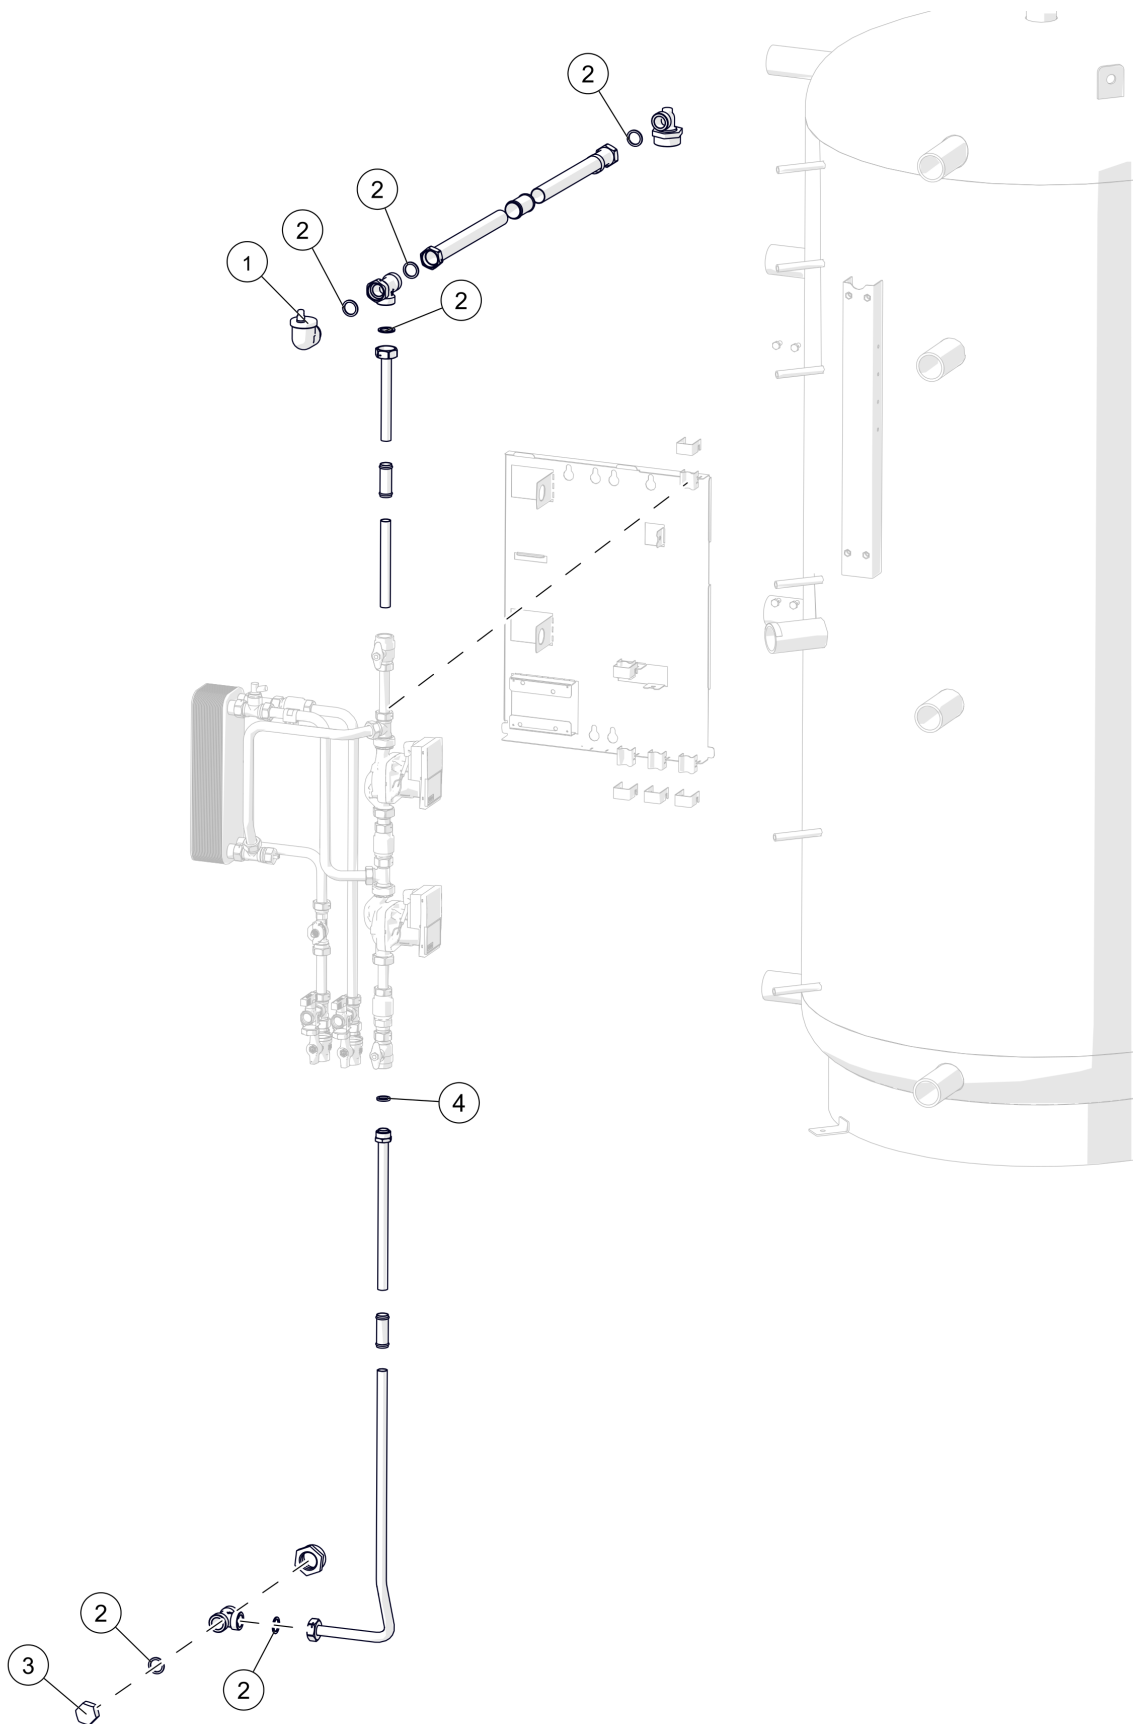

Frischwassermodul 33 (2015-)
 Frischwassermodul 33 (2015-)

Frischwassermodul 33 (2015-)
Frischwassermodul 33 (2015-)

Pos	Artikelnummer	Bezeichnung	Seite
		Verrohungsset für ECO-Speicher	8
		Verrohungsset für ECO-Speicher	10
01		Zirkulationsset Vorgänger: 22012-02 Zirkulationsset	12
02	080-3001-01	Kunststoffabdeckung	
03	60030-01	KFE-Kugelhahn 1/2"-PN16 - DVWG	
04	60651	Rückschlagventil außen/außen R3/4"	
05	63510MS	Messing T-Stück 1/2"	
06	63346	Flachdichtung 30x28x2	
09	41880	Temperaturfühler Clip-On Ø20mm (Pt1000)	
10	41881	Tauchtemperaturfühler (Pt1000)	
11	41930	Durchfluss- und Temperatursensor DN10	
11.1	080-4250-00	Kabel Durchfluss-/Temperatursensor	
12	63343	Flachdichtung 25x17x2	
13	60043-01	Kugelhahn R 3/4" IG - R 3/4" AG Vorgänger: 60043-00 Kugelhahn R 3/4" IG - R 3/4" AG, Fl.griff	
14	63347	Flachdichtung 30x 6,4x2	
15	87760-01	Kunststoffschild ETA Vorgänger: 87760-00 Logo für PU7/11	
16	60044	Kugelhahn R 3/4" IG - R 3/4" AG, DVWG	
17		Steuerung FWM 33 mit EM-C	14
18	63419MS	Messing T-Stück 3/4"AG - 1/2"UW	
20	63516MS	Messing T-Stück 1/2"	
24	63433MS	Messing Verschraubung 3/4"ÜW - 1"ÜW	
25	25570	Plattenwärmetauscher FWM-E, SLM-E, STM, UGM	
25	25570-INOX	Plattenwärmetauscher Edelstahl FWM-E, SLM-E	
26	60480-00-E	Pumpen-Set Wilo Para, mit Kabel Vorgänger: 60464 Pumpe WILO Yonos Para RS15/7.0-PWM1-M-130-9-FS13 60464-01-E Pumpen-Austausch-Set Wilo Yonos Para, mit Kabel	
26.1	080-4416-00	Netzkabelsatz Wilo-Pumpe	
27	64620	Rohrfixierung	
100		Montageset für Module	16

Frischwassermodul 33 (2015-)
Verrohrungsset für ECO-Speicher

Frischwassermodul 33 (2015-)
Verrohrungsset für ECO-Speicher

Pos	Artikelnummer	Bezeichnung	Seite
01	61204	Entlüfter automatisch G1"	
02	63346	Flachdichtung 30x28x2	
03	63529MS	Messing Kappe 761 G 1"	
04	63343	Flachdichtung 25x17x2	