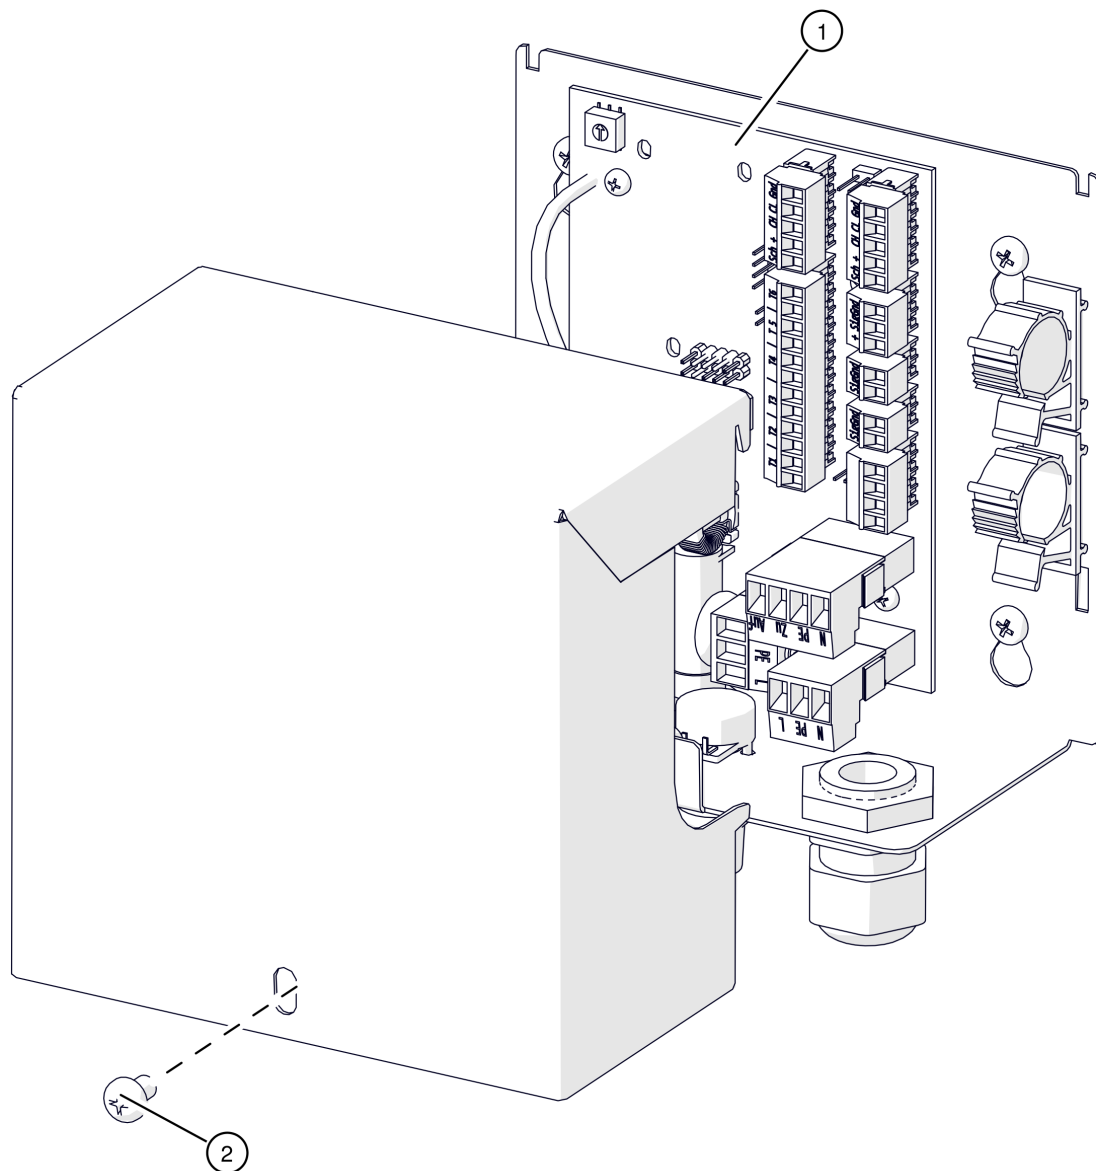

Frischwassermodul 33 (2015-)
Zirkulationsset

Frischwassermodul 33 (2015-)

Zirkulationsset

Pos	Artikelnummer	Bezeichnung	Seite
01	63433MS	Messing Verschraubung 3/4"ÜW -1"ÜW	
02	60661	Rückschlagventil T-Stück außen/außen/außen R3/4"	
03	60442-01-E	Pumpen-Set Zirkulationsset Vorgänger: 60441 Pumpe WILO Star-Z NOVA-A 60442-00-E Pumpen-Austausch-Set für Zirkulationsset FWM	
04	64620	Rohrfixierung	
05	60030-01	KFE-Kugelhahn 1/2"-PN16 - DVWG	
06	61214-01	Membran-Sicherheitsventil 10 bar 1/2"IGx3/4"AG Vorgänger: 61214 Membran-Sicherheitsventil 10 bar 1/2"IGx3/4"AG	
07	63343	Flachdichtung 25x17x2	
08	63346	Flachdichtung 30x28x2	

Frischwassermodul 33 (2015-)
Steuerung FWM 33 mit EM-C

Frischwassermodul 33 (2015-)
Steuerung FWM 33 mit EM-C

Pos	Artikelnummer	Bezeichnung	Seite
01	080-5420-04-E	Platine EM-C 7 Austausch Vorgänger: 080-5420-01-E Steuerplatine EM-C1 Austausch für FWM und SLM 080-5420-02-E Steuerplatine EM-C2 Austausch 080-5420-03-E Steuerplatine EM-C Austausch	
02	820408	Linsenschraube DIN7985 M5x 8	

Frischwassermodul 33 (2015-)
Montageset für Module

Frischwassermodul 33 (2015-)
Montageset für Module

Pos	Artikelnummer	Bezeichnung	Seite
01	080-1049-01	Nippel R6/4"AG 55mm	
01		Nippel R6/4"AG 75mm	
02	080-7306-02	Montageschiene	
03	64400	Blockrohrschellenpaar 33,7 PP DIN3015/1	
05	82721	SK-Mutter DIN934 8 M6	
06	83039	SK-Schraube DIN931 M6x70	
07	83042	SK-Schraube DIN933 M8x16	