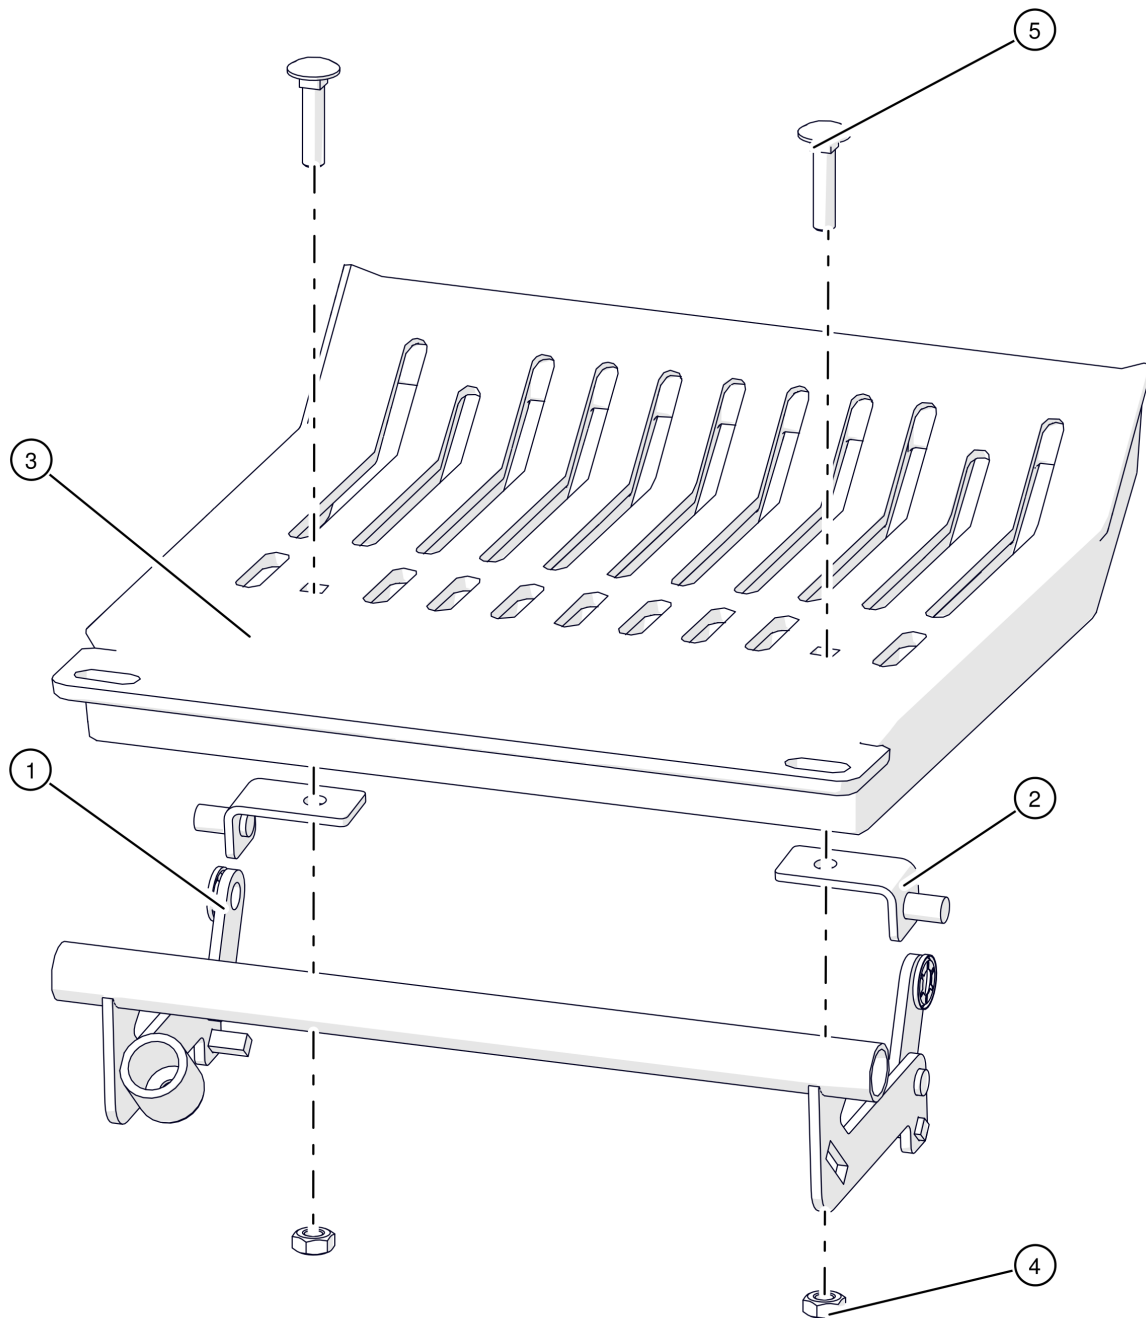

BK 15-23kW
Kipprost

Pos	Artikelnummer	Bezeichnung	Seite
01	005-1701-00	Rostantrieb	
02	005-1708-00	Rosthalteblech	
03	005-1710-09	Gussrost	
04	8273N	SK-Mutter DIN934	
05	83152	Flachrundschraube DIN603 A2 M10x45