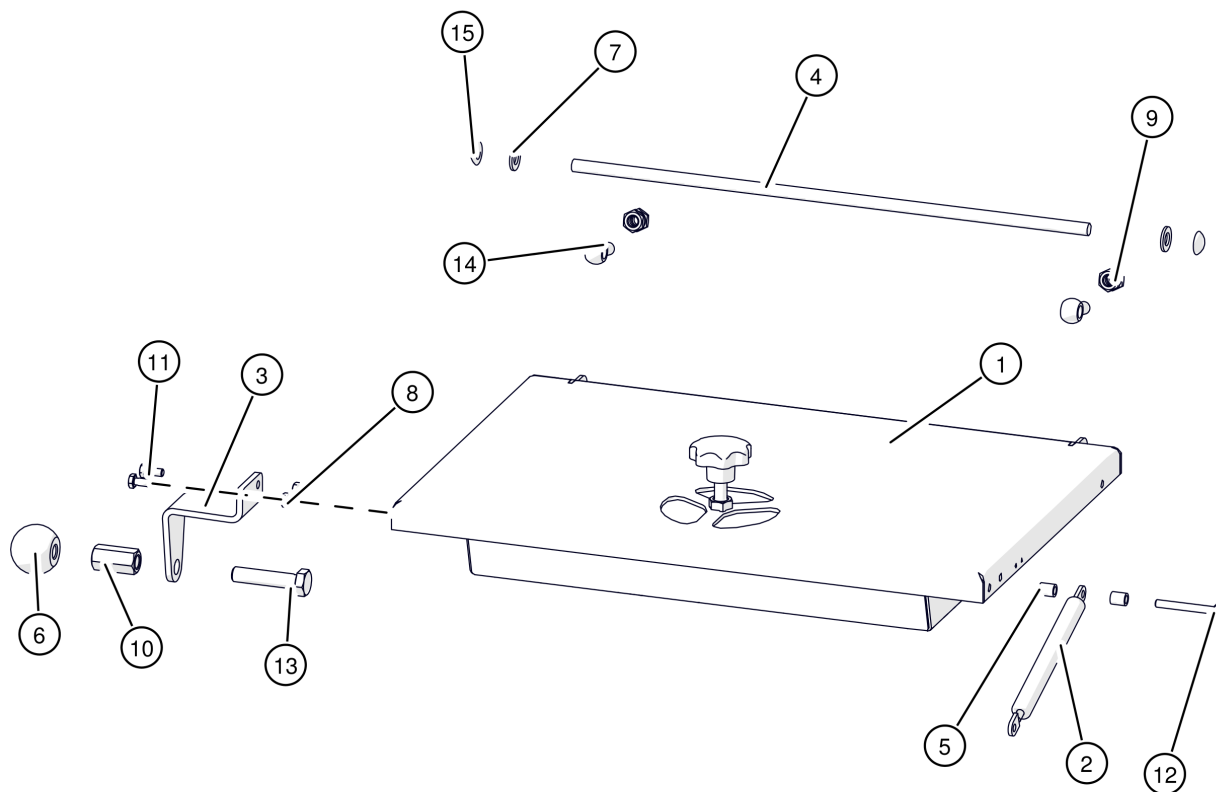

BK 15-23kW
Befülltür

BK 15-23kW

Befülltür

Pos	Artikelnummer	Bezeichnung	Seite
01	005-1400-06SLM	Befülltür	10
02	76953	Gasdruckfeder	
03	005-1411-02	Halterung Kugelgriff	
04	005-1412-00	Welle	
05	47055-012ST	Distanzbuchse	
06	54101	Kugelknopf	
07	80630	Scheibe DIN125 10,5	
08	82721	SK-Mutter DIN934 8 M6	
09	8273E	SK-Mutter niedrig DIN439 04 M10	
10	82766	SK-Langmutter DIN6334 M12x36	
11	830314	SK-Schraube DIN933 M6x14	
12	83037	SK-Schraube DIN931 M6x50	
13	83086	SK-Schraube DIN933 M12x55	
14	83380-1	Augenschraube DIN444B M10x30	
15	83499-K10	Achsenklemmring mit Kappe