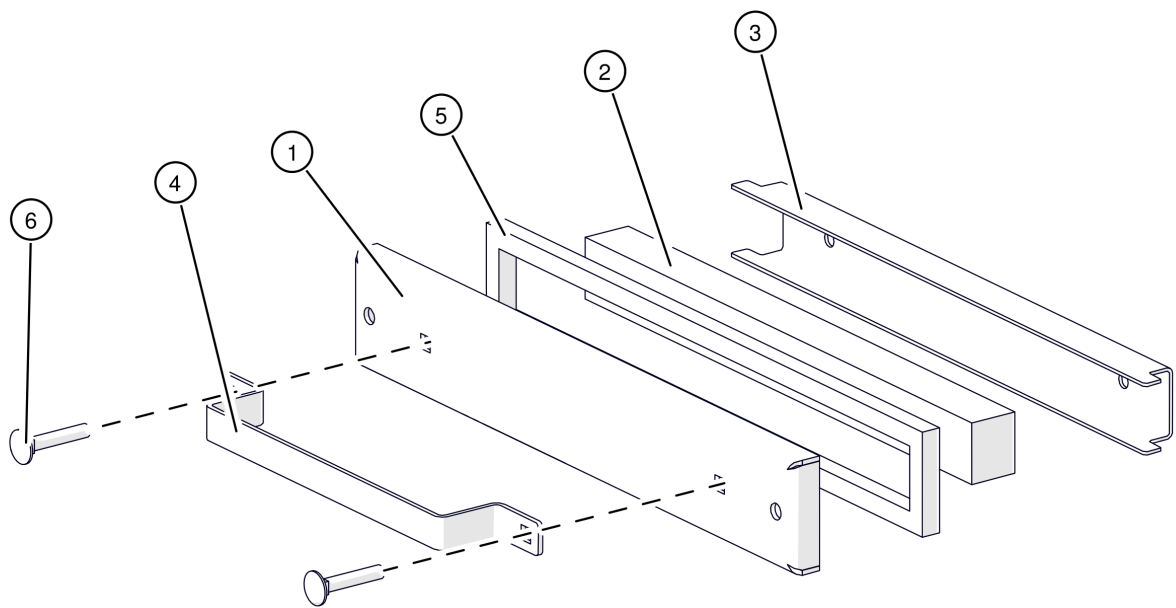

BK 15-23kW
Reinigungsdeckel

BK 15-23kW

Reinigungsdeckel

Pos	Artikelnummer	Bezeichnung	Seite
01	005-1551-03L	Deckelblech	
02	005-1552-01	Vermiculiteisolierung Reinigungsdeckel unten	
03	005-1553-01	Reinigungsdeckel	
04	005-1554-01	Griff für Reinigungsdeckel	
05	38162-0930	Glasfaserpackung 12x12x 930mm	
06	83126	Flachrundschraube mit Mutter DIN603 M8x45