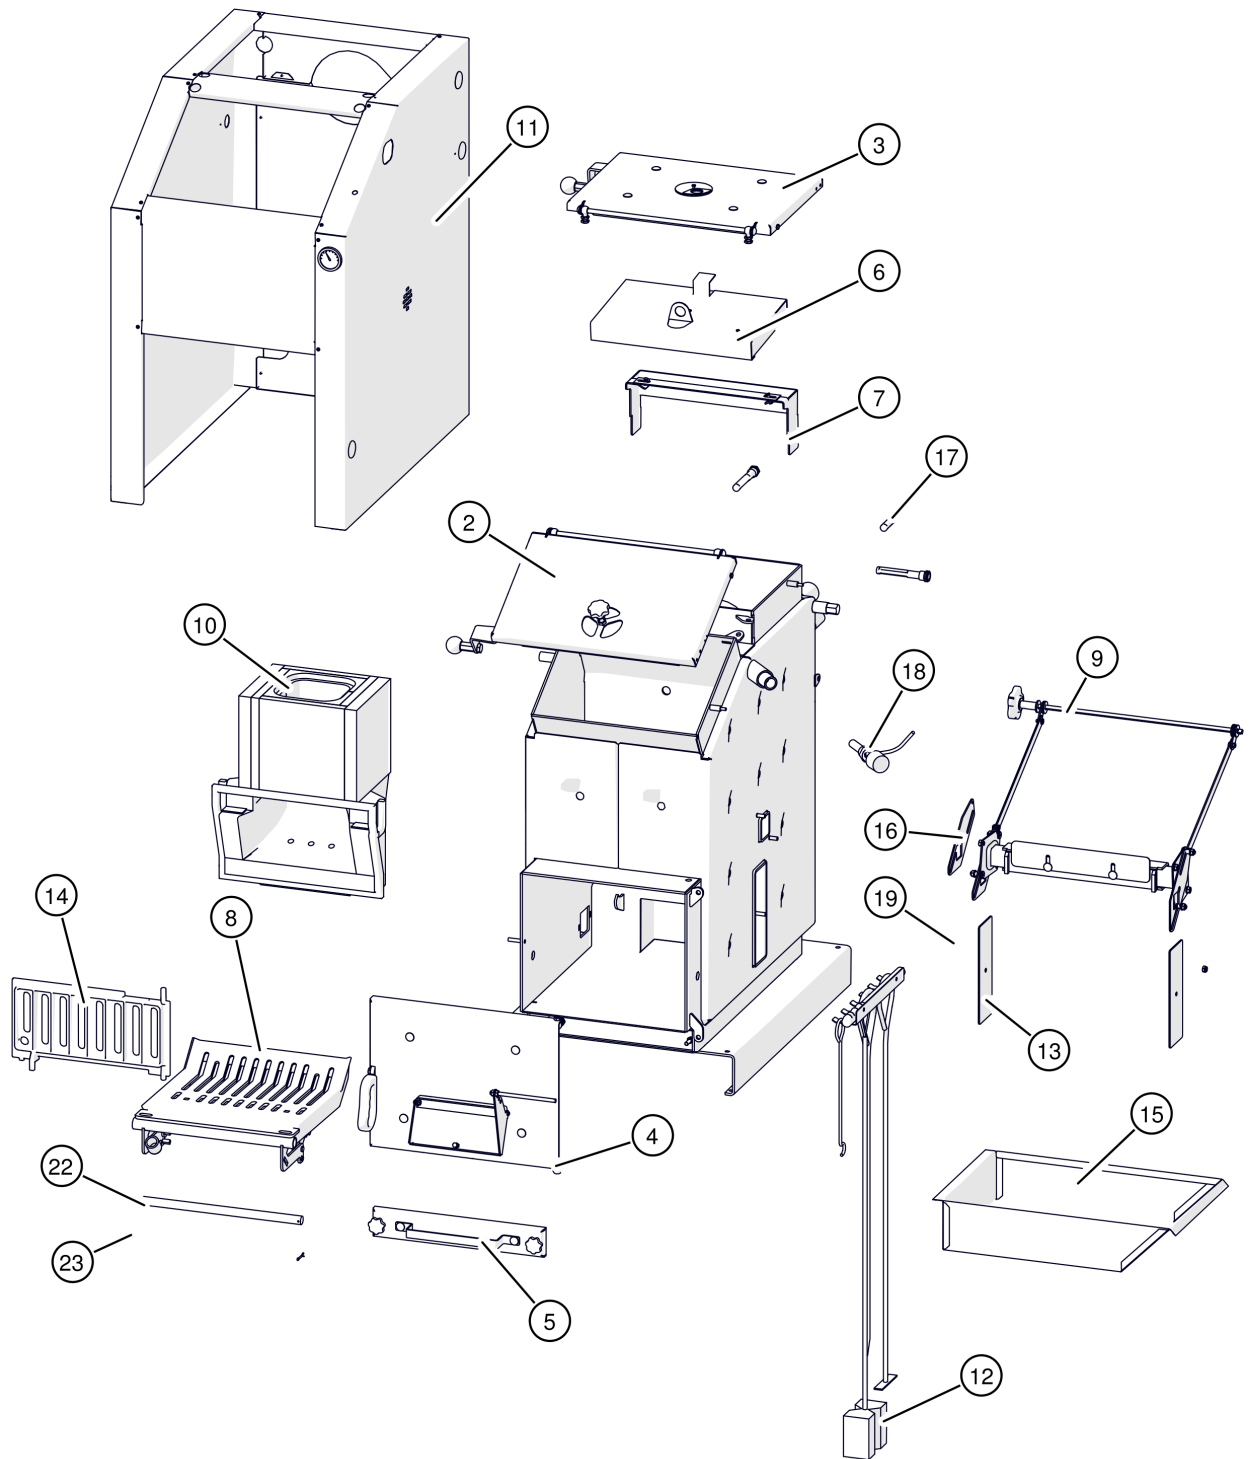

BK 15-23kW
BK 15-23kW

| Pos | Artikelnummer | Bezeichnung | Seite |
|-----|----------------|--------------------------------------------------------------------------------------------------|-------|
| 02 | | Befülltür | 8 |
| 03 | | Reinigungstür oben | 12 |
| 04 | | Tür unten | 16 |
| 05 | | Reinigungsdeckel unten | 20 |
| 06 | 005-1650-04 | Wendekammerdeckel bis 2004 bis 03/2004 | |
| 06 | 005-1650-06 | Wendekammerdeckel ab 2004 ab 03/2004 | 24 |
| 07 | 005-1670-01 | Einsatz für Anheizklappe | 26 |
| 08 | 005-1700-00 | Kipprost | 28 |
| 08 | 005-1700-00-E | Umrüstsatz auf Kipprost | |
| 09 | | Sekundärluftschieber | 30 |
| 10 | 005-1810-00-E | Brennkammer | 34 |
| 11 | | Verkleidung | 36 |
| 12 | | Reinigungsset | 38 |
| 13 | 005-1049-00 | Deckel | |
| 14 | 005-1601-05 | Anheiztür | |
| 15 | 001-3301-01VZS | Aschelade | |
| 16 | 005-1801-04 | Sekundärluftschieber | |
| 17 | 41789 | Tauchhülse drei Fühler R1/2"x120mm | |
| 18 | | Feuerungsregler R3/4" Handelsüblichen Feuerungsregler verwenden | |
| 19 | 827270 | SK-Mutter 53002 8 M8 Vorgänger: 82727 SK-Mutter DIN985 8 M8 8272D SK-Mutter DIN980 8 M8 | |
| 22 | 005-1703-02 | Welle | |
| 23 | 83494-032 | Splint DIN94 3,2x32 | |