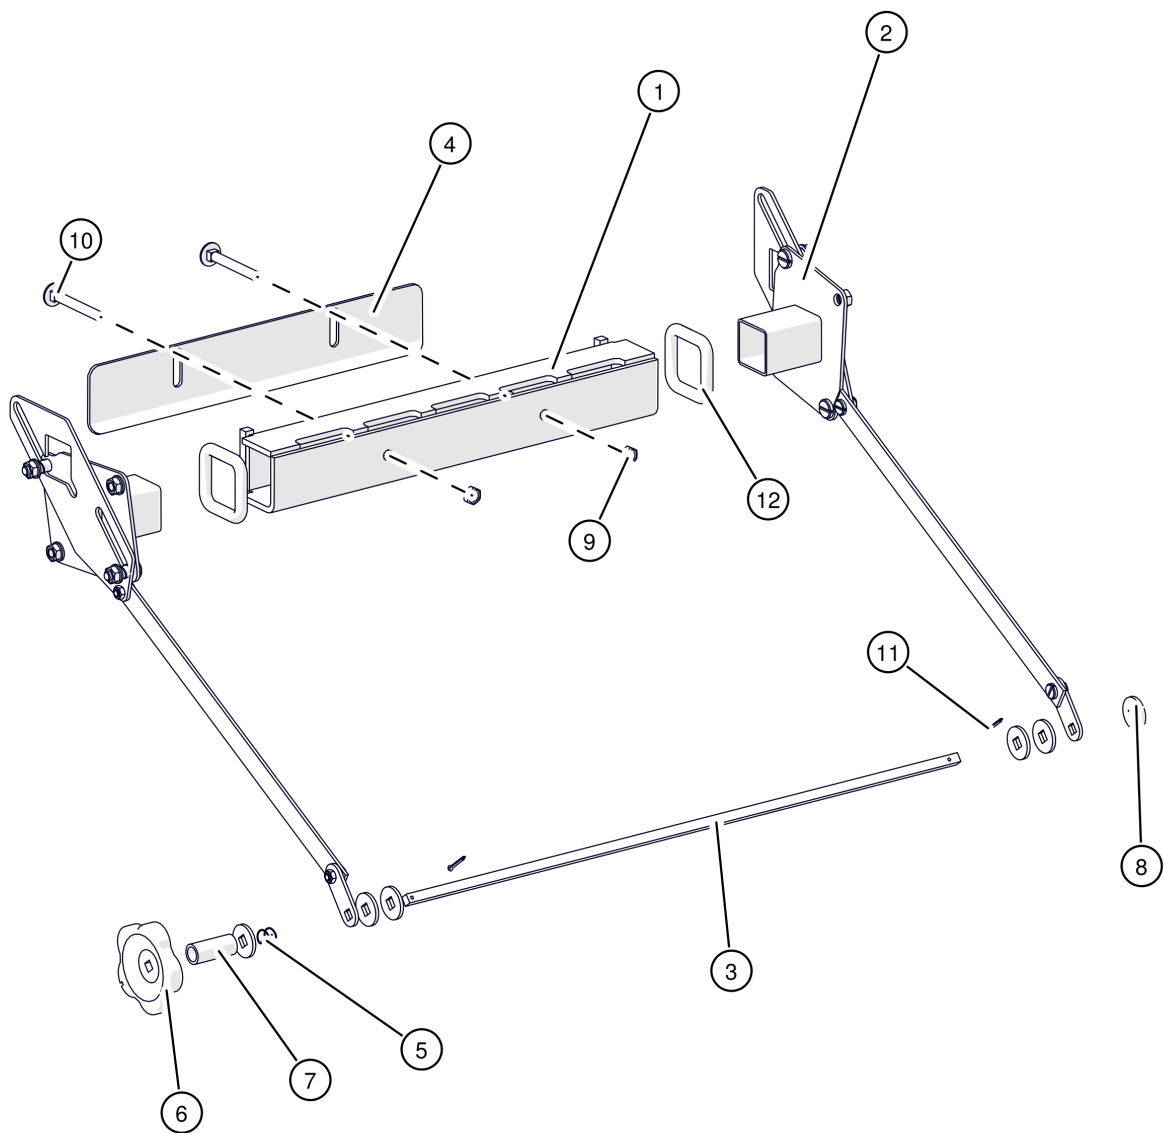

BK 15-23kW
Sekundärluftschieber

BK 15-23kW

Sekundärluftschieber

Pos	Artikelnummer	Bezeichnung	Seite
01	005-1860-00-E	Sekundärluftkanal	
02	005-1880-04KPL	Halterung	32
03	005-1804-01	Verbindungswelle	
04	005-1864-03	Schutzblech	
05	302478	Druckfeder	
06	54121-01	Handrad	
07	70040-0040	Gewinderohr DIN2440 17,2x2,35 40mm	
08	80623V	Scheibe DIN440 V9	
09	8272P	SK-Mutter DIN934 A2 M8	
10	83130	Flachrundschraube DIN603 A2 M8x65	
10	83131	Flachrundschraube DIN603 A2 M8x70 Vorgänger: 83130 Flachrundschraube DIN603 A2 M8x65	
11	83493-020	Splint DIN94 2,5x20	
12	38140-0260	Glasfaserpackung ø10x 260mm