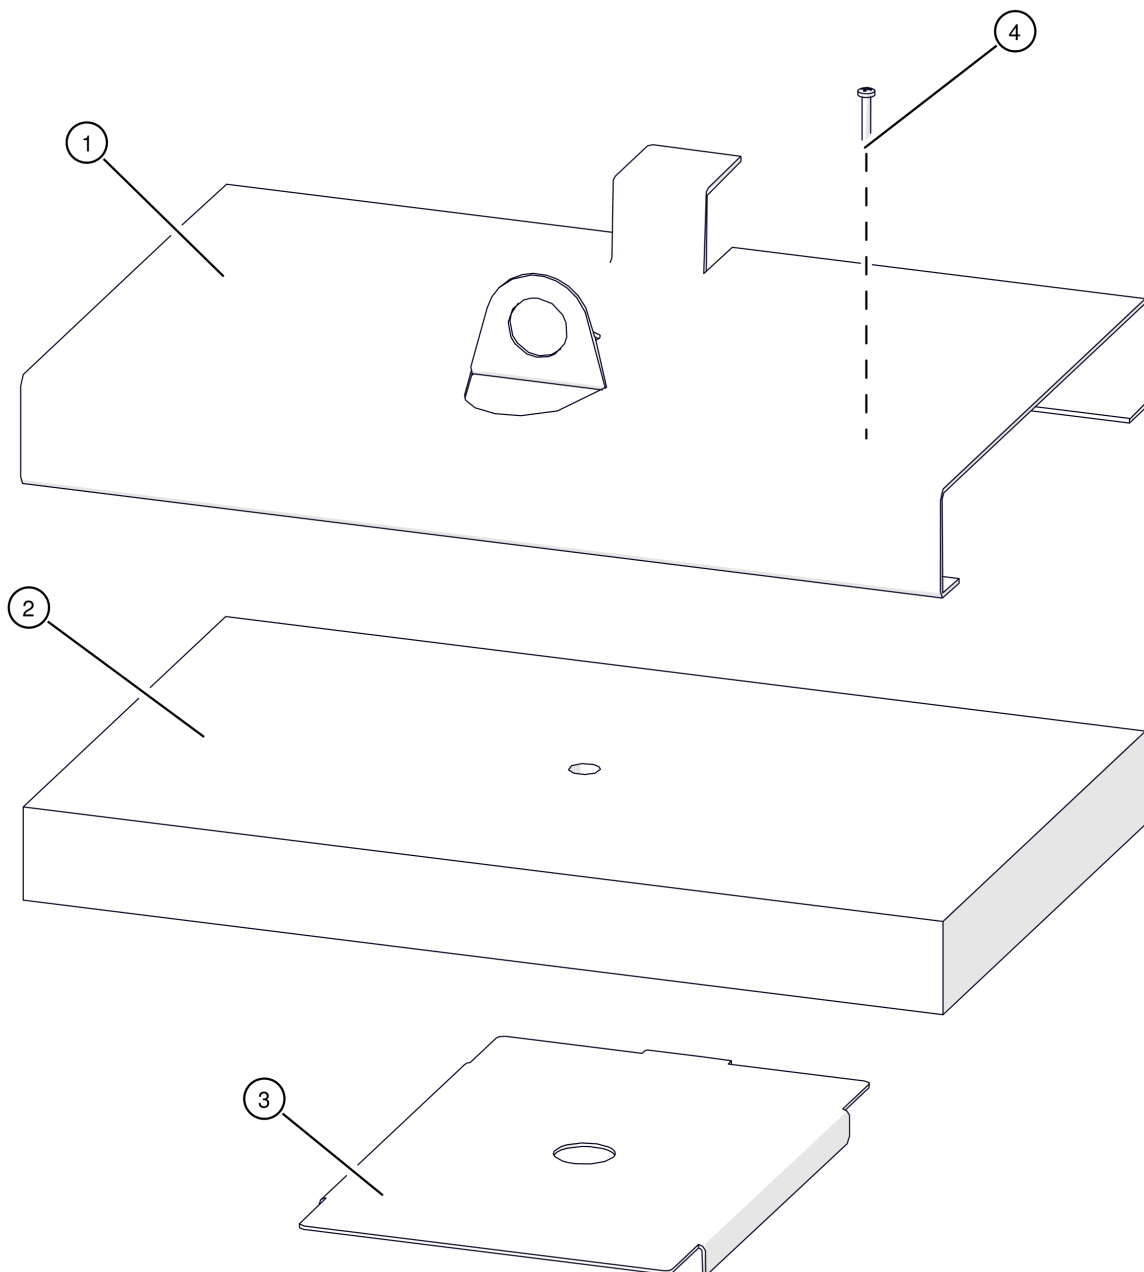

BK 15-23kW
Wendekammerdeckel

BK 15-23kW

Wendekammerdeckel

Pos	Artikelnummer	Bezeichnung	Seite
01	005-1651-07	Deckelblech	
02	005-1653-04	Vermiculiteisolierung	
03	005-1654-00	Abstrahlblech	
04	80119	Blechschraube DIN7981 3,5x25