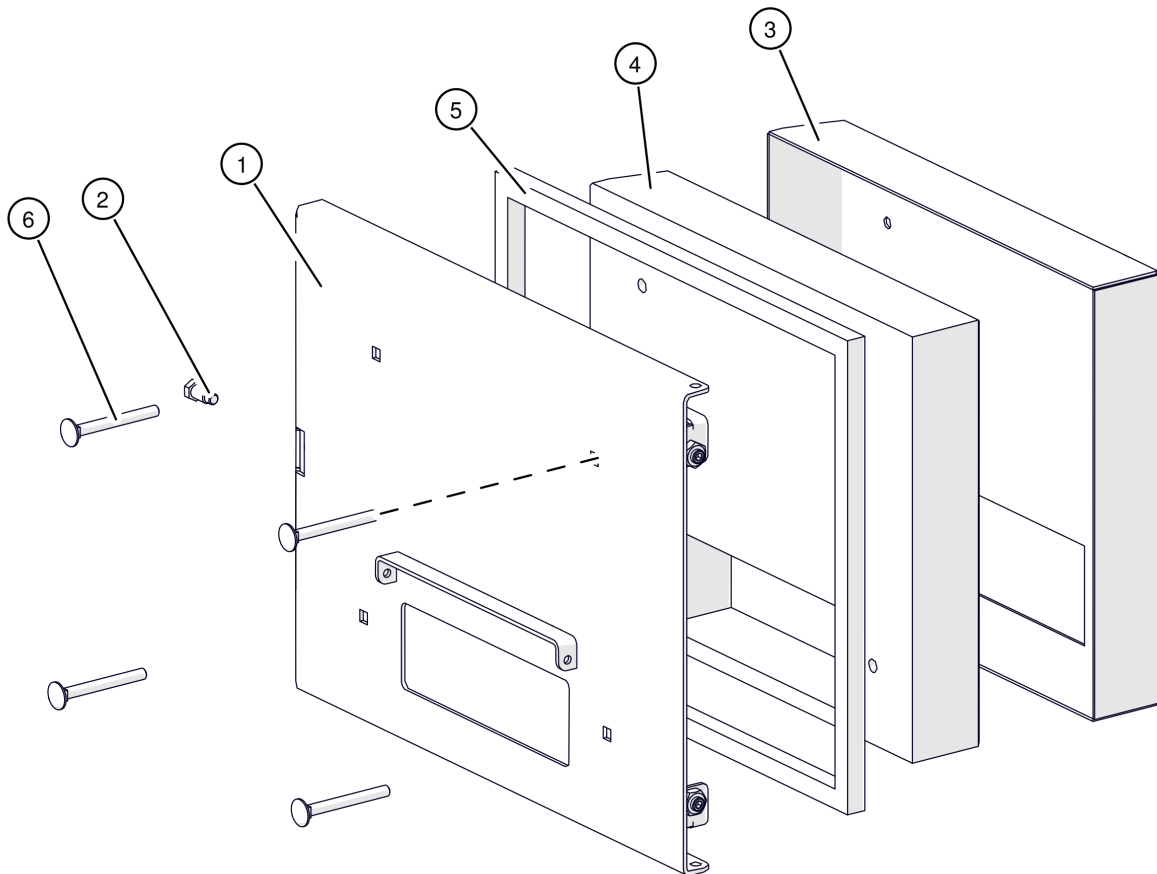

BK 15-23kW
Tür unten

BK 15-23kW

Tür unten

Pos	Artikelnummer	Bezeichnung	Seite
01	005-1510-06SL	Außenblech für Tür	
03	005-1502-05	Abschirmblech für Tür	
04	005-1506-04	Vermiculiteisolierung Tür Unten	
05	38160-1870	Glasfaserpackung 15x15x1870mm	
05	38301-1900	Keramikfaser-Packung 16x16x1900mm Vorgänger: 38160-1420 Glasfaserpackung 15x15x1420mm 38160-1500 Glasfaserpackung 15x15x1500mm 38160-1870 Glasfaserpackung 15x15x1870mm	
06	83132	Flachrundschraube mit Mutter DIN603 M8x75