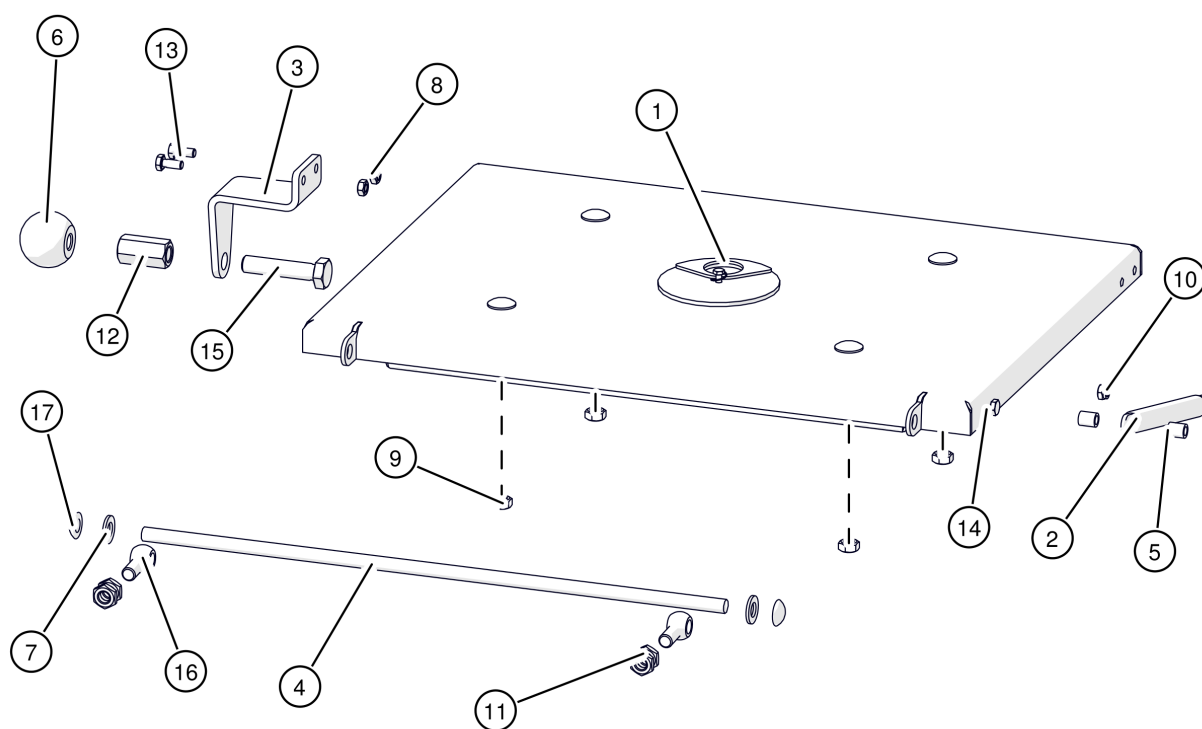

BK 15-23kW
Reinigungstür oben

BK 15-23kW

Reinigungstür oben

Pos	Artikelnummer	Bezeichnung	Seite
01	005-1450-06SLM	Reinigungstür	14
02	76953	Gasdruckfeder	
03	005-1411-02	Halterung Kugelgriff	
04	005-1412-00	Welle	
05	47055-012ST	Distanzbuchse	
06	54101	Kugelknopf	
07	80630	Scheibe DIN125 10,5	
08	82721	SK-Mutter DIN934 8 M6	
09	82726	SK-Mutter DIN934 8 M8	
10	8272B	SK-Mutter DIN980 8 M6	
11	8273E	SK-Mutter niedrig DIN439 04 M10	
12	82766	SK-Langmutter DIN6334 M12x36	
13	830314	SK-Schraube DIN933 M6x14	
14	83036	SK-Schraube DIN933 M6x40	
15	83086	SK-Schraube DIN933 M12x55	
16	83380-1	Augenschraube DIN444B M10x30	
17	83499-K10	Achsenklemmring mit Kappe