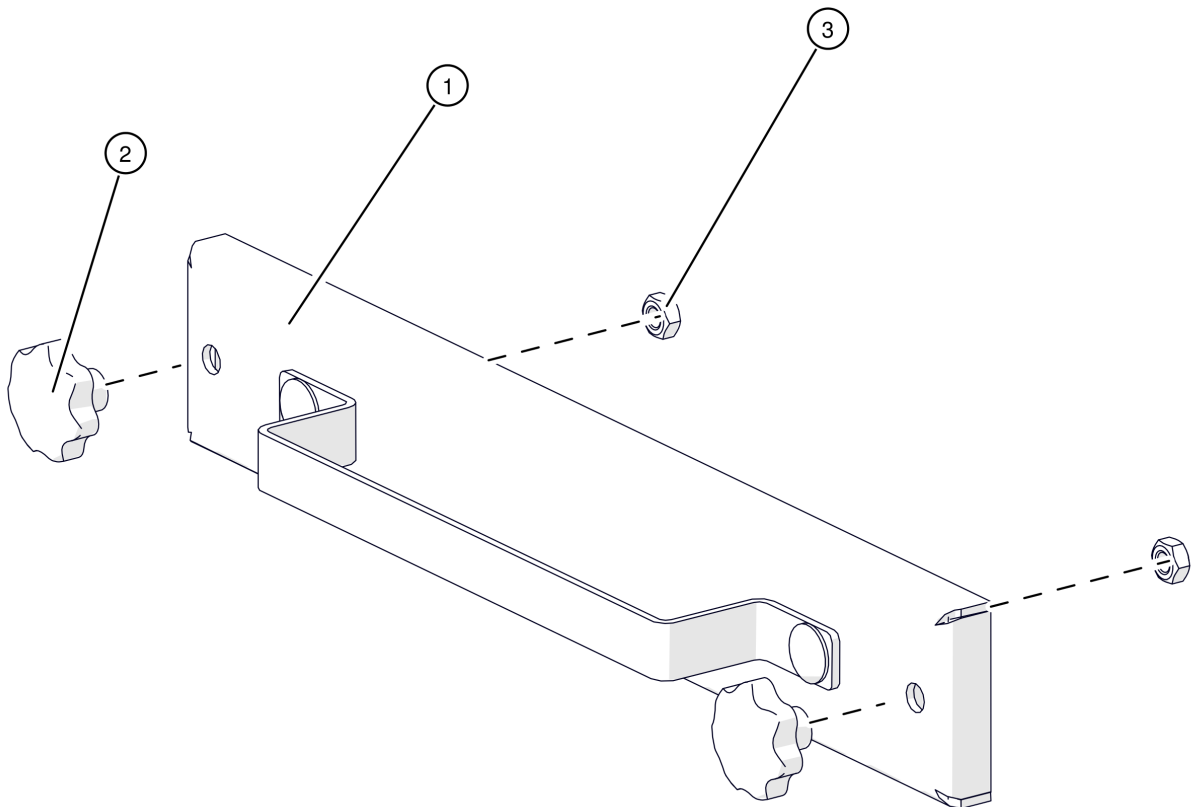

BK 15-23kW
Reinigungsdeckel unten

BK 15-23kW

Reinigungsdeckel unten

Pos	Artikelnummer	Bezeichnung	Seite
01	005-1550-01LM	Reinigungsdeckel	22
02	54113	Sterngriff	
03	82726	SK-Mutter DIN934 8 M8