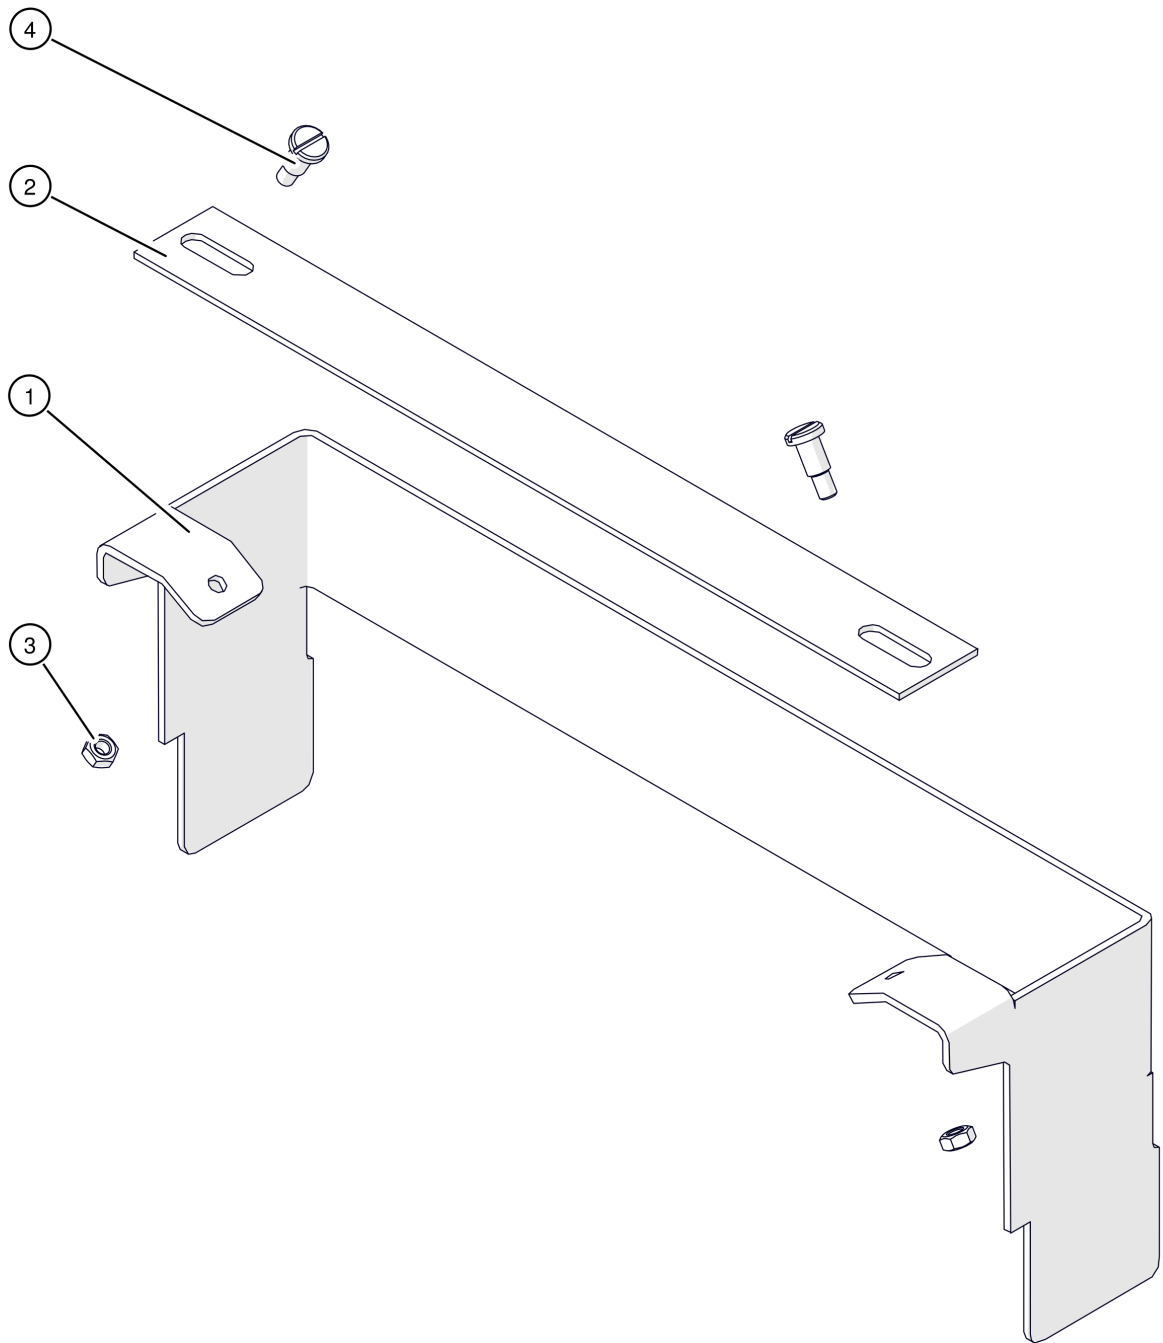

BK 15-23kW
Einsatz für Anheizklappe

BK 15-23kW

Einsatz für Anheizklappe

| Pos | Artikelnummer | Bezeichnung | Seite |
|-----|---------------|---------------------------------------------|-------|
| 01 | 005-1671-04 | Halterung | |
| 02 | 005-1672-01 | Bimetallstreifen | |
| 03 | 82721 | SK-Mutter DIN934 8 M6 | |
| 04 | 83344-016 | Flachkopfschraube mit Bund DIN923 5.8 M6x16 | |