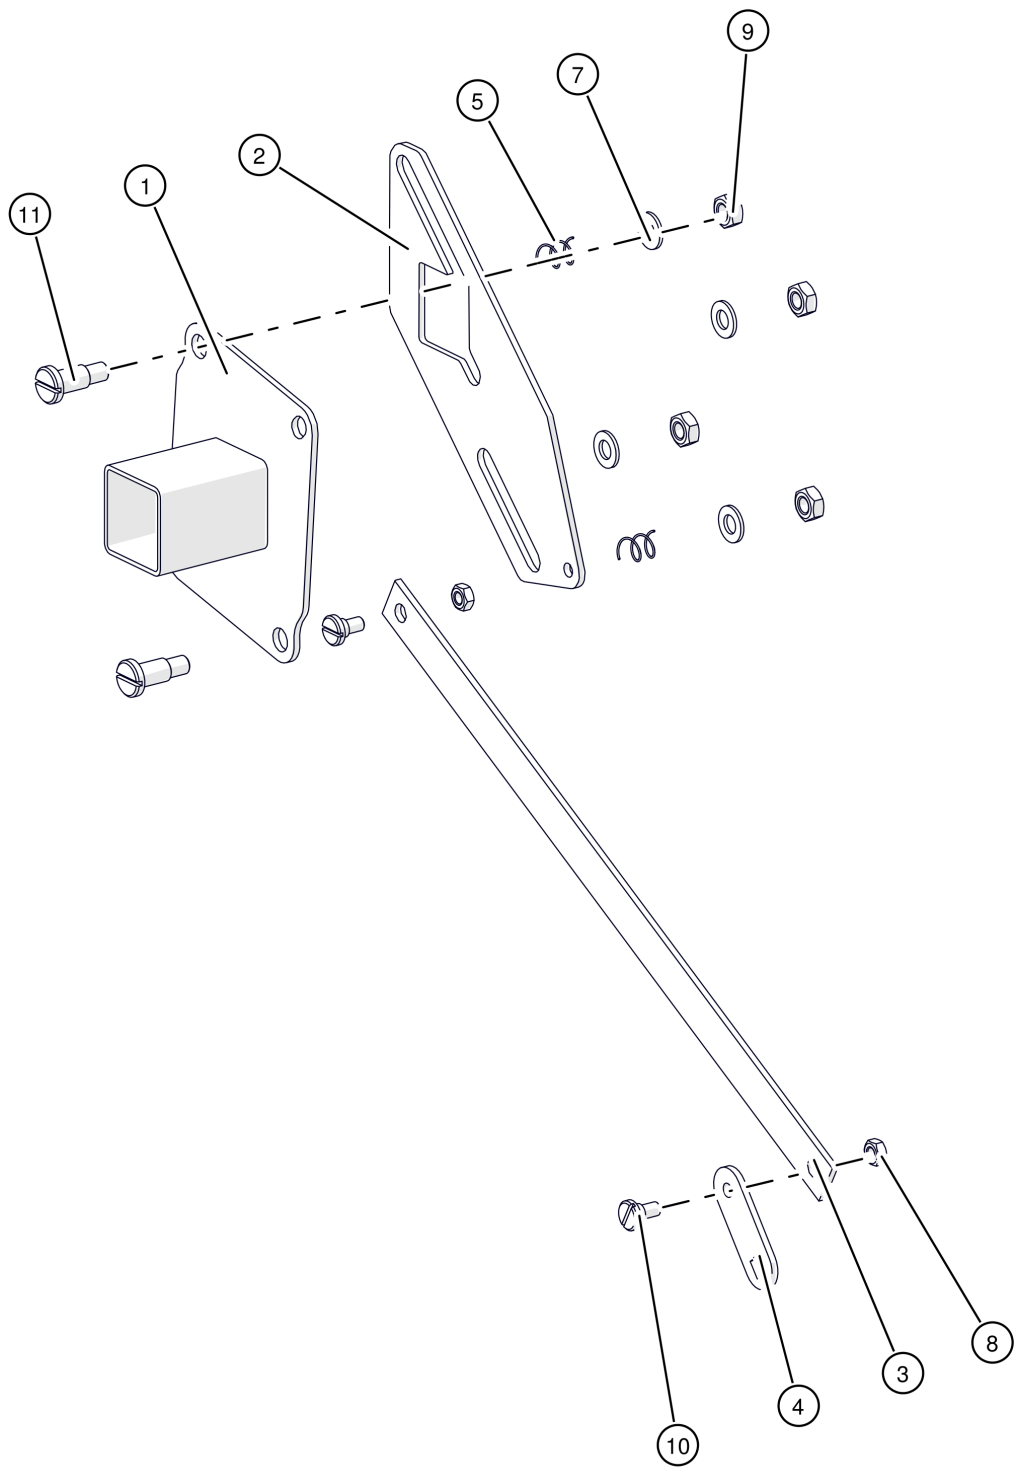

BK 15-23kW
Halterung

BK 15-23kW
Halterung

Pos	Artikelnummer	Bezeichnung	Seite
01	005-1880-04	Halterung	
02	005-1801-04	Sekundärluftschieber	
03	005-1802-02	Gestänge	
04	005-1803-01	Hebelblech	
05	302478	Druckfeder	
07	80625	Scheibe DIN125 8,4	
08	82721	SK-Mutter DIN934 8 M6	
09	82726	SK-Mutter DIN934 8 M8	
10	83344-004	Flachkopfschraube mit Bund DIN923 5.8 M6x4	
11	83345-016	Flachkopfschraube mit Bund DIN923 5.8 M8x16