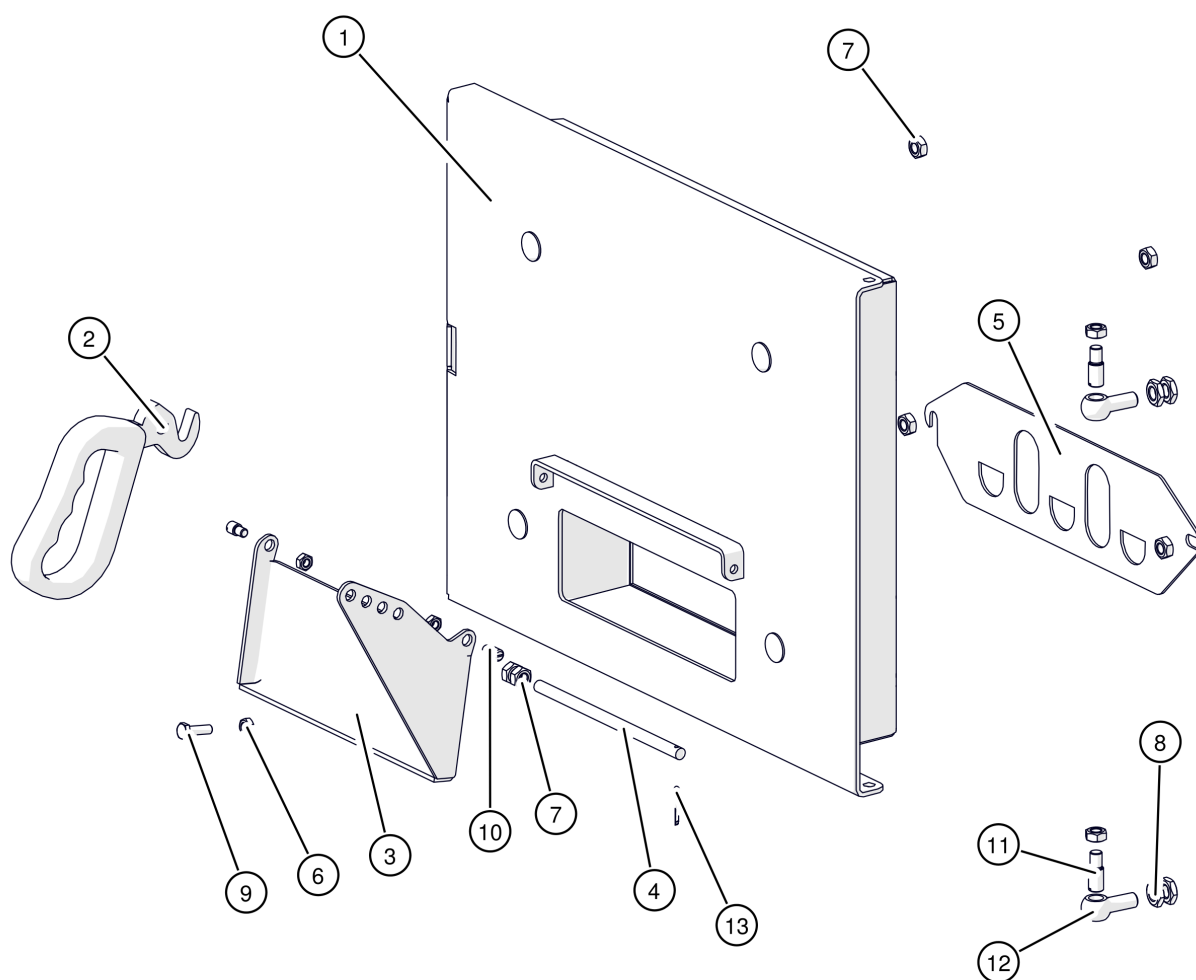

BK 15-23kW

Tür unten

Pos	Artikelnummer	Bezeichnung	Seite
01	005-1500-06SLM	Tür unten	18
02	001-1405-01	Türgriff für Feuerraumtür	
03	005-1507-03L	Zugreglerklappe	
04	005-1509-01	Verlängerung für Luftklappe	
05	005-1524-01	Blende	
06	82721	SK-Mutter DIN934 8 M6	
07	82726	SK-Mutter DIN934 8 M8	
08	8273E	SK-Mutter niedrig DIN439 04 M10	
09	830321	SK-Schraube DIN933 M6x20	
10	83310	Zapfenschraube DIN927 14H M6x8	
11	83317	Zapfenschraube DIN927 14H M8x16	
12	83380-1	Augenschraube DIN444B M10x30	
13	83493-020	Splint DIN94 2,5x20