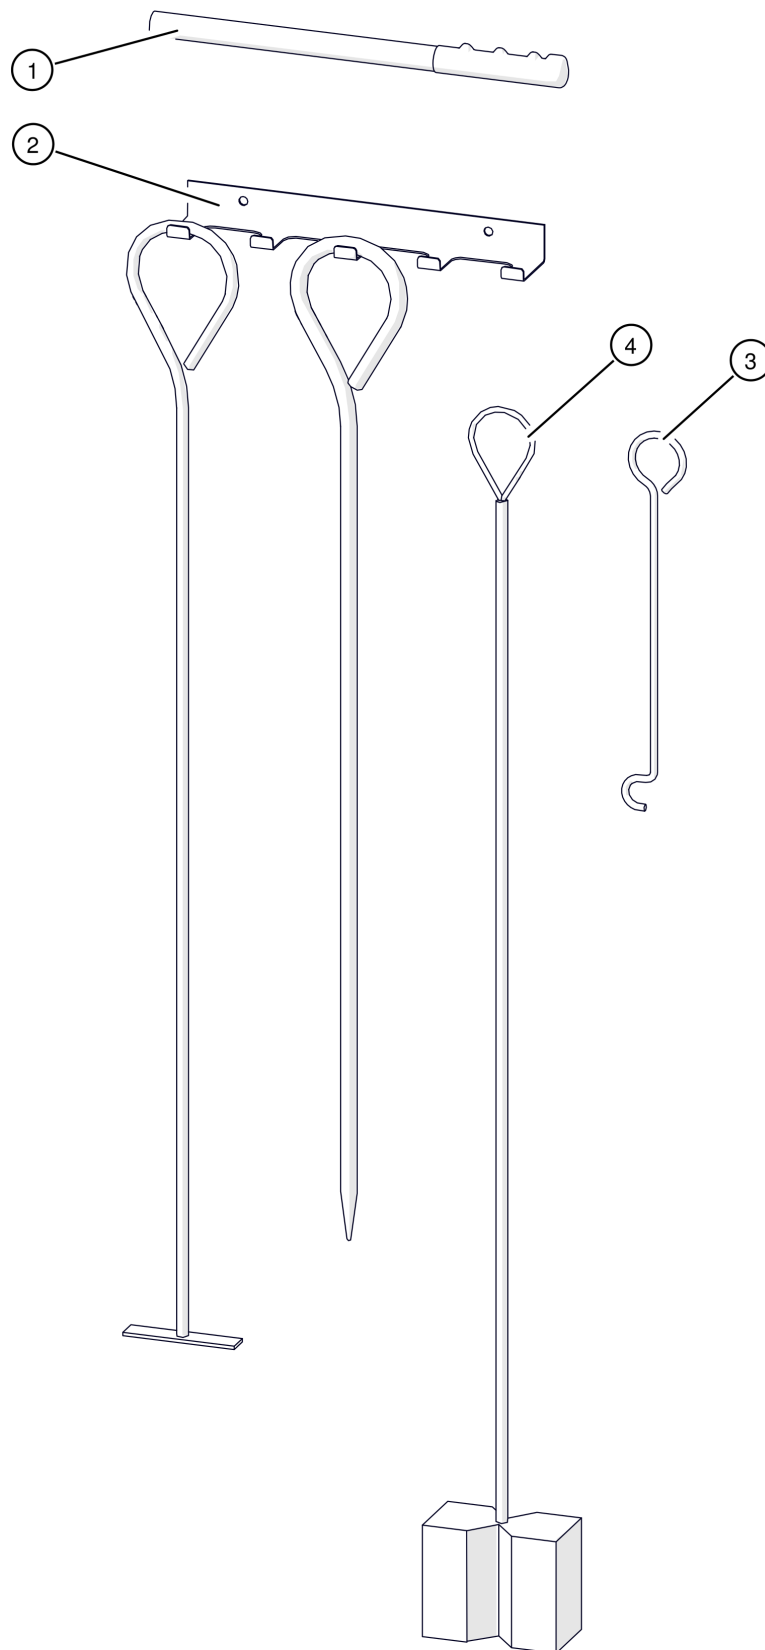

BK 15-23kW
Reinigungsset

BK 15-23kW

Reinigungsset

Pos	Artikelnummer	Bezeichnung	Seite
01	005-1709-00	Hebel	
02	30554	Schürgerätegarnitur für SH/HACK/PE-K/BK	
03		Reinigungshaken	
04	30563	Bürste rechteckig