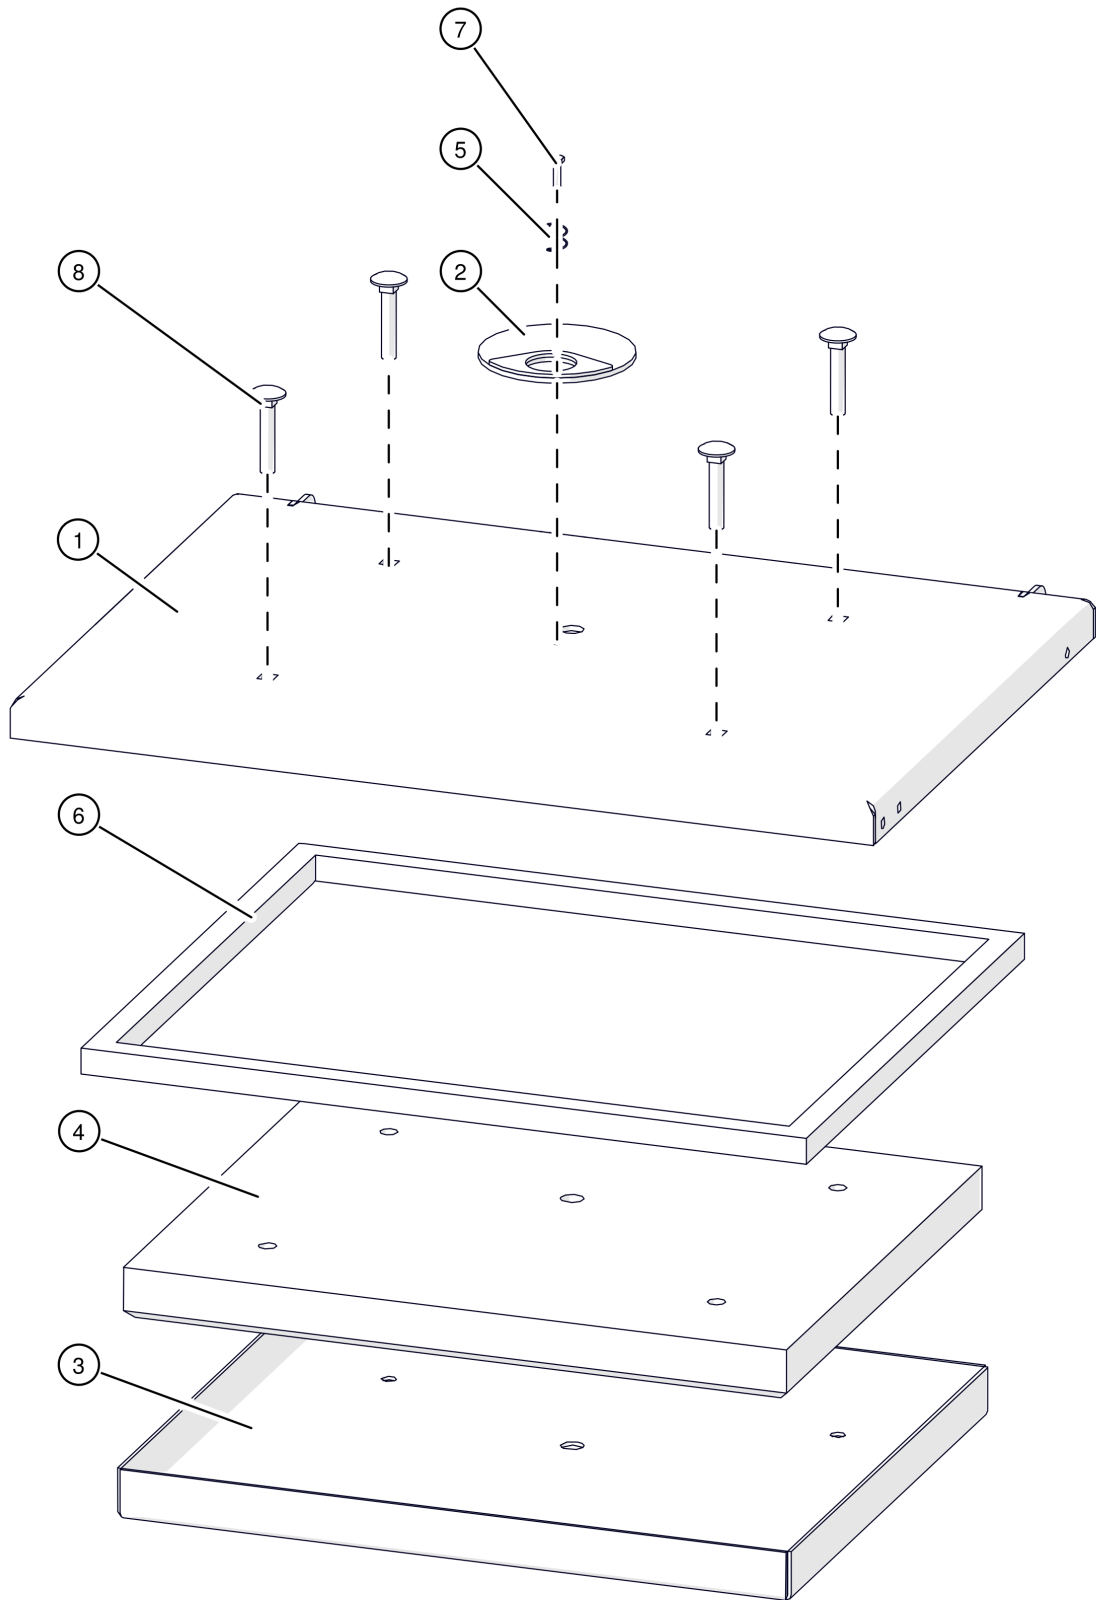

BK 15-23kW
Reinigungstür

Reinigungstür

Pos	Artikelnummer	Bezeichnung	Seite
01	005-1460-06SL	Außenblech für Reinigungstür	
02		Schauglasführung	
02	015-1406-00	Schauglasführung Reinigungsdeckel Vorgänger: 005-1470-02-9005 Schauglasführung	
03	005-1452-04	Abschirmblech für Reinigungstür	
04	005-1456-03	Vermiculiteisolierung Reinigungstür	
05	302478	Druckfeder	
06		Glasfaserpackung 15x15x1500mm	
06	38301-1900	Keramikfaser-Packung 16x16x1900mm Vorgänger: 38160-1420 Glasfaserpackung 15x15x1420mm 38160-1500 Glasfaserpackung 15x15x1500mm 38160-1870 Glasfaserpackung 15x15x1870mm	
07	81660	Gewindeschneidschraube DIN7513A/ M4x16	
08	83126	Flachrundschrabe mit Mutter DIN603 M8x45