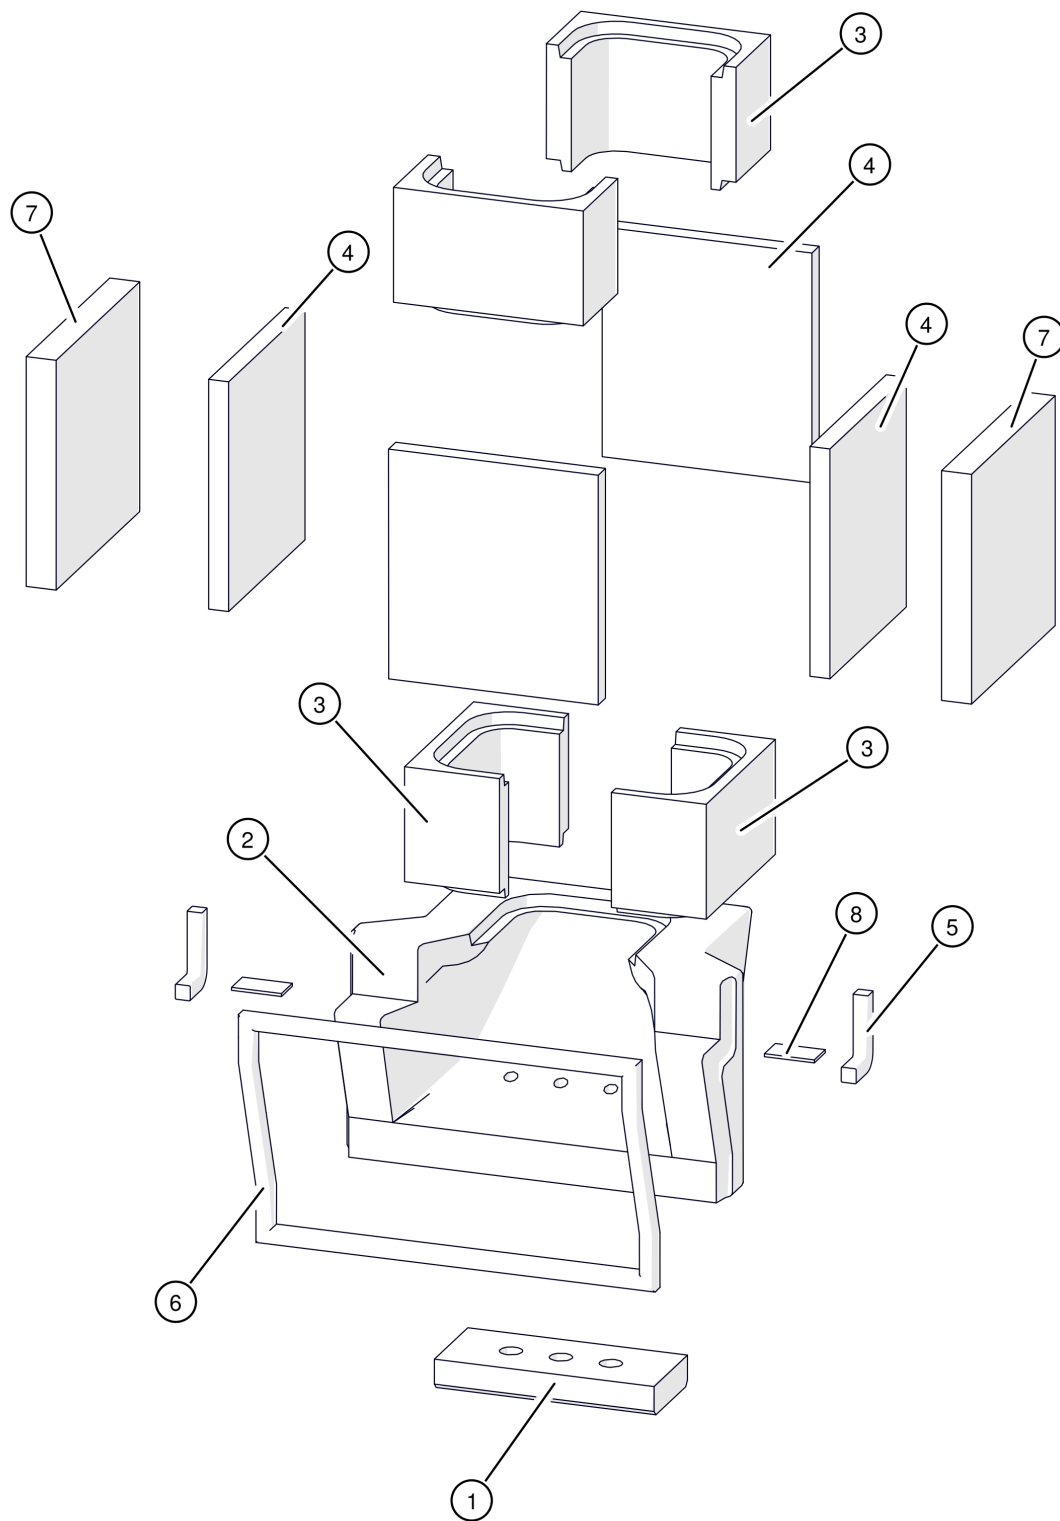

BK 15-23kW
Brennkammer

BK 15-23kW

Brennkammer

Pos	Artikelnummer	Bezeichnung	Seite
01	005-1047-00	Vermiculiteisolierung Auflager	
02	005-1811-03L18	Brennkammerstein	
03	005-1813-01ZM60	Brennkammerrohrhälfte	
04	005-1814-00	Vermiculiteisolierung	
05	38300-0120	Keramikfaser-Packung 15x15x 120mm	
06	38301-1280	Keramikfaser-Packung 16x16x1280mm Vorgänger: 38165 Glasfaserpackung d15 silikonummantelt 38165-1230 Glasfaserpackung d15 silikonummantelt 1230mm 38300-1242 Keramikfaser-Packung 15x15x1242mm mit Chromstahl 38300-1300 Keramikfaser-Packung 15x15x1300mm mit Chromstahl	
07	38581ZM60	Schamott	
08	38315CH	Keramikfasergewebeband 30x3 mit Chrom