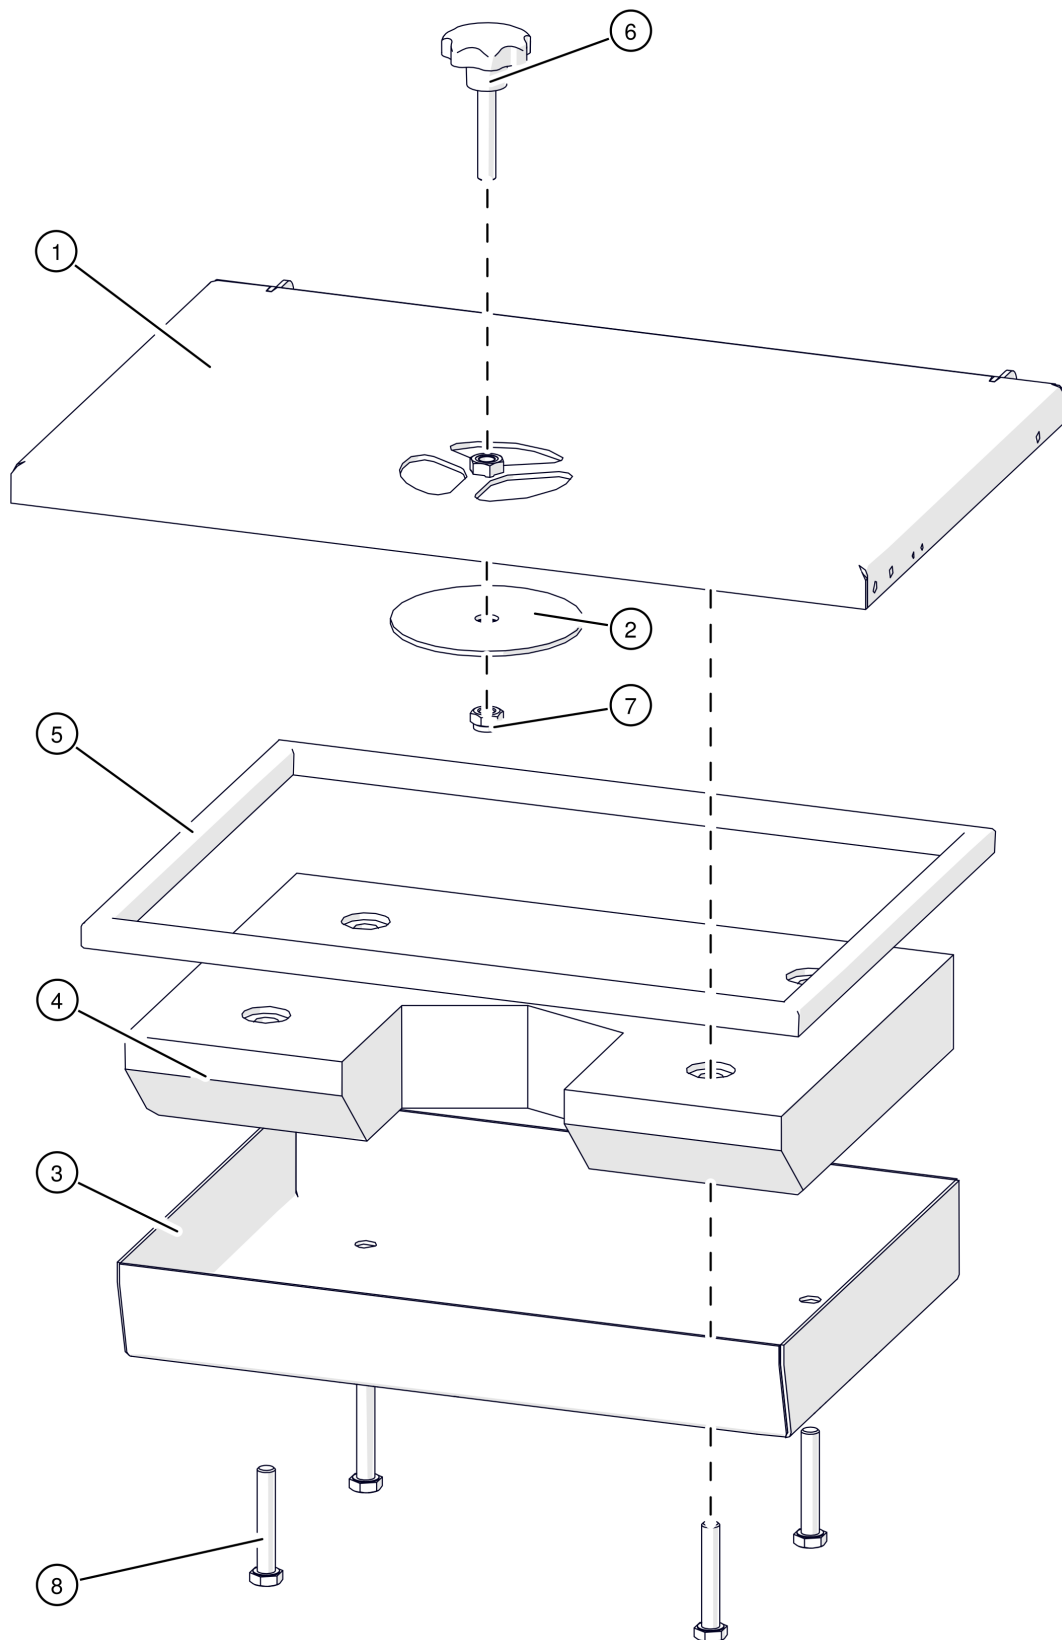

BK 15-23kW

Befülltür

Pos	Artikelnummer	Bezeichnung	Seite
01	005-1410-07SL	Außenblech für Befülltür	
02	005-1414-01L	Drehklappe für Befülltür	
03	005-1402-03	Abschirmblech für Befülltür	
04	005-1406-05	Vermiculiteisolierung	
05	38160-1420	Glasfaserpackung 15x15x1420mm	
05	38301-1900	Keramikfaser-Packung 16x16x1900mm Vorgänger: 38160-1420 Glasfaserpackung 15x15x1420mm 38160-1500 Glasfaserpackung 15x15x1500mm 38160-1870 Glasfaserpackung 15x15x1870mm	
06	54115	Sterngriff	
07	82731	SK-Mutter DIN934 8 M10	
08	83070	SK-Schraube DIN931 M10x60