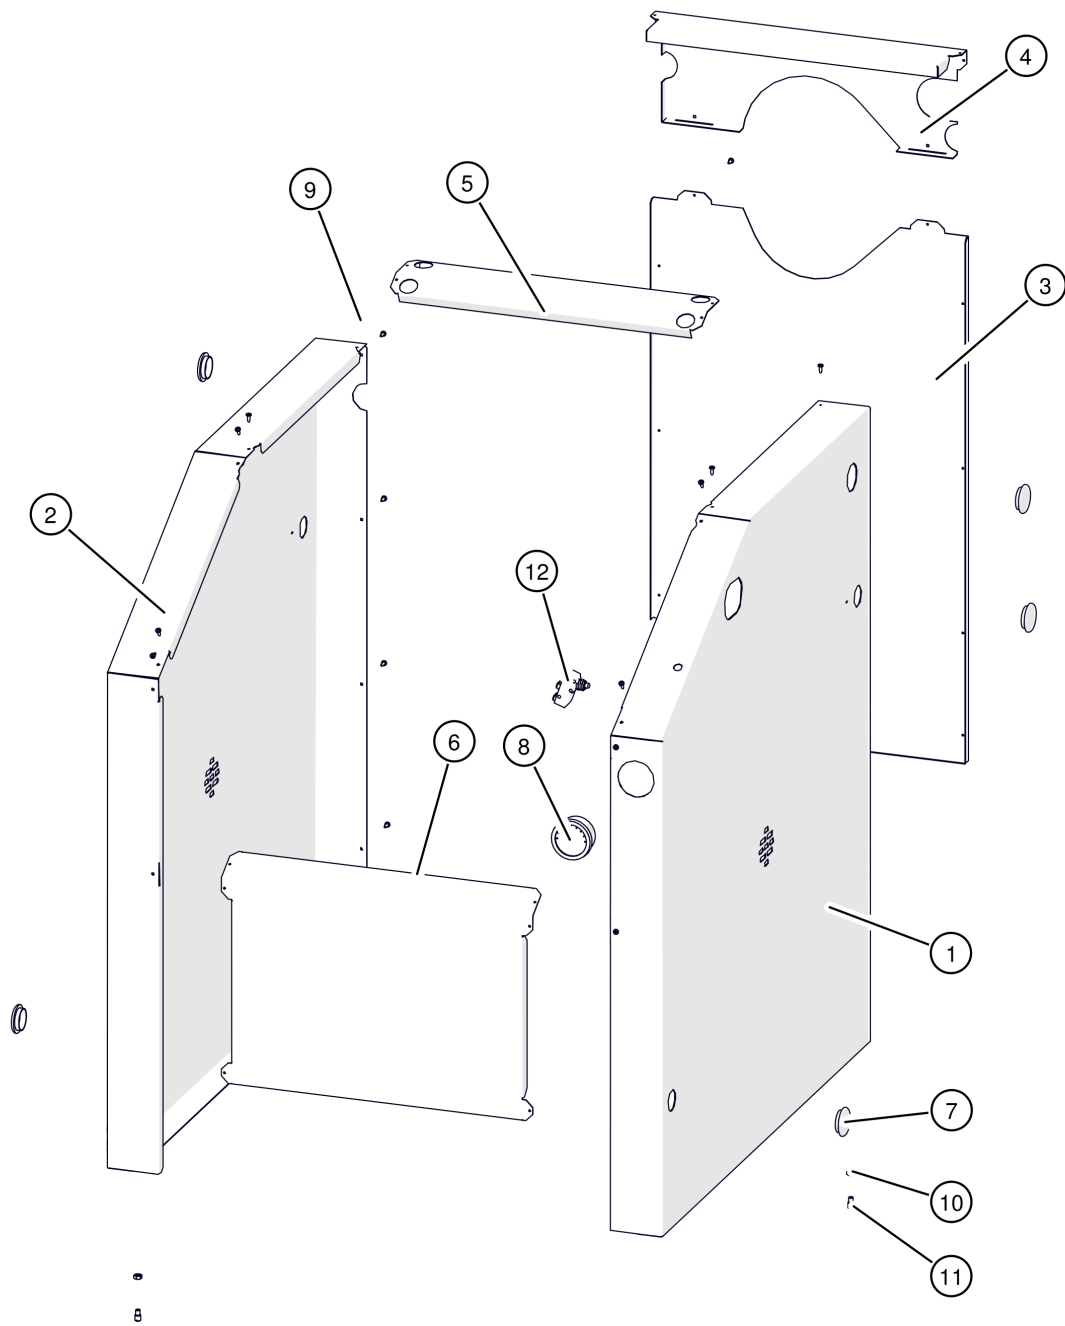

BK 15-23kW
Verkleidung

Pos	Artikelnummer	Bezeichnung	Seite
01		Seitenverkleidung BK RAL1028	
02		Seitenverkleidung BK RAL1028	
03		Rückwand unten	
04		Rückwand oben	
05		Oberteil RAL1028	
06		Vorderteil für Verkleidung RAL1028	
07	30350	Karosseriestopfen 30mm Gummi schwarz	
08	60231	Thermometer	
09	80112	Blechschraube DIN7981 3,5x 9,5	
10	82721	SK-Mutter DIN934 8 M6	
11	83310	Zapfenschraube DIN927 14H M6x8	
12	43443	Schalter mit Druckknopf Vorgänger: 43445 Schalter 43445-01 Schalter mit Druckknopf MK V11D10